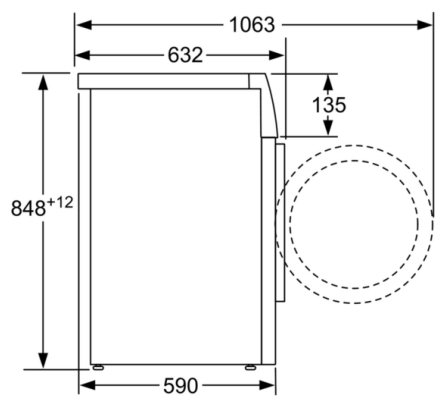

**Séria 8, Spredu plnená práčka, 9 kg, 1400
otáček za minútu
WAV28K00CS**

rozmery v mm