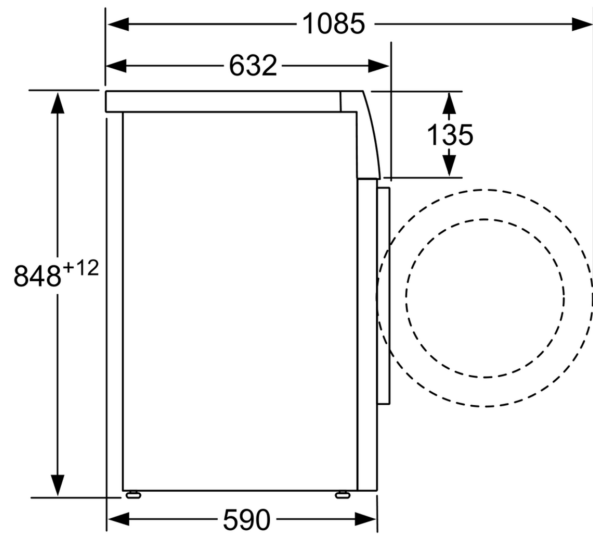

rozmery v mm