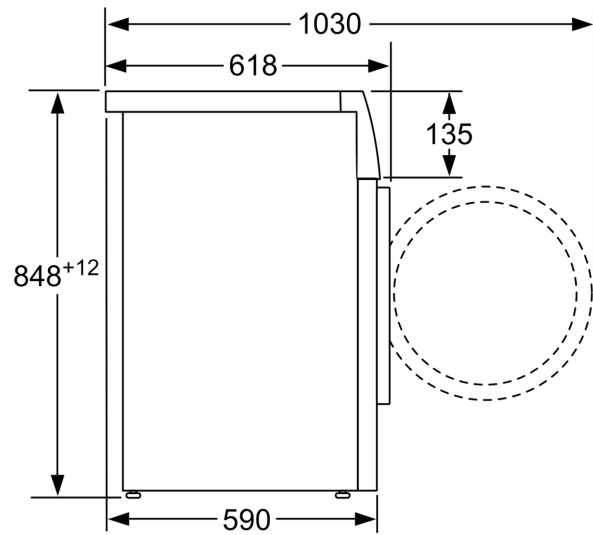

Technické údaje

Trieda energetickej účinnosti:C
Vážená spotreba energie v kWh na 100 pracích cyklov programu eco 40 - 60:66 kWh
Maximálna kapacita v kg:9.0 kg
Spotreba vody v eko programe v litroch na cyklus:44 l
Čas trvania programu eco 40 - 60 v hodinách a minútach pri menovitej kapacite:3:37 h
Trieda účinnosti odstreďovania programu eco 40 - 60:B
Trieda emisií hluku šíreného vzduchom:A
Emisia hluku šíreného vzduchom:72 dB(A) re 1 pW
Typ inštalácie:Voľne stojaci
výška bez pracovnej dosky:0 mm
rozmery spotrebiča:848 x 598 x 590 mm
Hmotnosť netto:69.8 kg
príkon:2300 W
istenie:10 A
napätie:220-240 V
frekvencia:50 Hz
Dĺžka prívodného kábla:160.0 cm
záves dverí:vľavo
kolieska:Nie
EAN:4242005239269
Spôsob montáže:Voľne stojace

- jednoducho čistiteľná komora na pracie prostriedky
- nádstavec na tekuté pracie prostriedky

Technické informácie

- možnosť zasunutia pod pracovnú dosku vo výške 85 cm
- rozmery (V x Š): 84.8 cm x 59.8 cm
- hĺbka spotrebiča: 59.0 cm
- hĺbka spotrebiča vr. dvierok: 63.2 cm
- hĺbka spotrebiča s otvorenými dvierkami: 106.3 cm

rozmery v mm

rozmery v mm