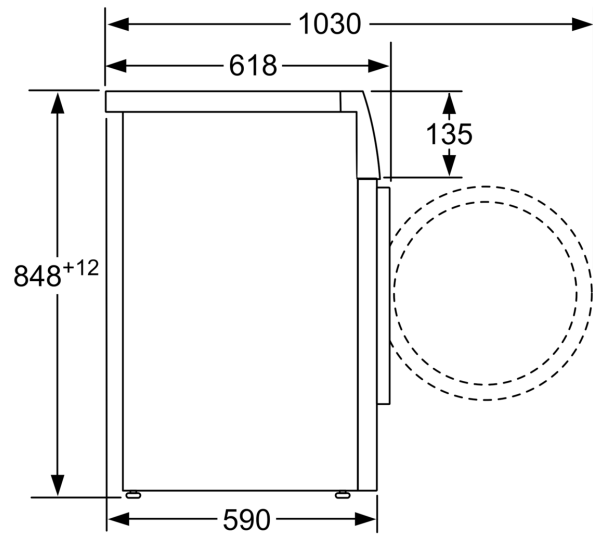

- jednoducho čistiteľná komora na pracie prostriedky
- nádstavec na tekuté pracie prostriedky

Technické informácie

- možnosť zasunutia pod pracovnú dosku vo výške 85 cm
- rozmery (V x Š): 84.8 cm x 59.8 cm
- hĺbka spotrebiča: 59.0 cm
- hĺbka spotrebiča vr. dvierok: 63.2 cm
- hĺbka spotrebiča s otvorenými dvierkami: 106.3 cm

rozmery v mm

rozmery v mm