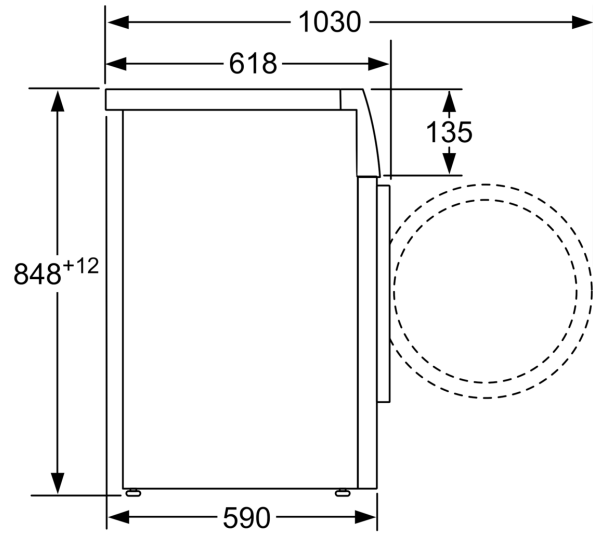

#### Technické informácie

- možnosť zasunutia pod pracovnú dosku vo výške 85 cm
- rozmery (V x Š): 84.8 cm x 59.8 cm
- hĺbka spotrebiča: 59.0 cm
- hĺbka spotrebiča vr. dvierok: 63.2 cm
- hĺbka spotrebiča s otvorenými dvierkami: 106.3 cm

<sup>4</sup> doba trvania programu eco 40-60

**Séria 6, Spredu plnená práčka, 9 kg,  
1400 otáčok za minútu  
WAU28T60CS**

rozmery v mm

rozmery v mm