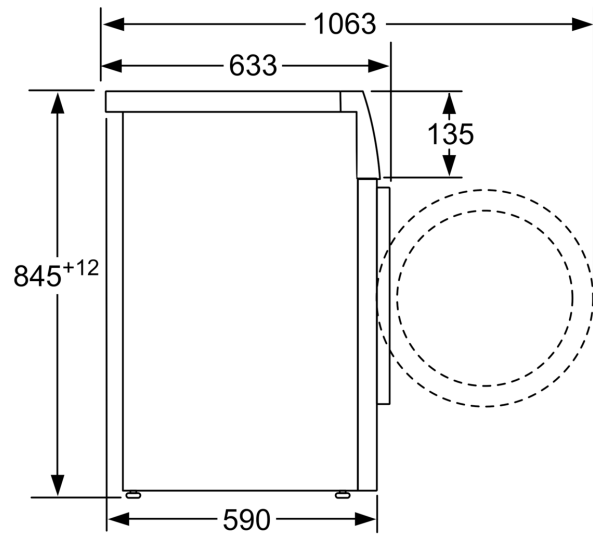

Technické údaje

Trieda energetickej účinnosti:C
Vážená spotreba energie v kWh na 100 pracích cyklov programu eco 40 - 60:66 kWh
Maximálna kapacita v kg:9.0 kg
Spotreba vody v eko programe v litroch na cyklus:44 l
Čas trvania programu eco 40 - 60 v hodinách a minútach pri menovitej kapacite:3:37 h
Trieda účinnosti odstreďovania programu eco 40 - 60:B
Trieda emisií hluku šíreného vzduchom:A
Emisia hluku šíreného vzduchom:71 dB(A) re 1 pW
Typ inštalácie:Voľne stojaci
výška bez pracovnej dosky:-5 mm
rozmery spotrebiča:845 x 598 x 590 mm
Hmotnosť netto:73.0 kg
príkon:2300 W
istenie:10 A
napätie:220-240 V
frekvencia:50 Hz
Dĺžka prírodného kábla:160.0 cm
záves dverí:vľavo
kolieska:Nie
EAN:4242005143856
Spôsob montáže:Voľne stojace

Technické informácie

- možnosť zasunutia pod pracovnú dosku vo výške 85 cm
- rozmery (V x Š): 84.5 cm x 59.8 cm
- hĺbka spotrebiča: 59.0 cm
- hĺbka spotrebiča vr. dvierok: 63.3 cm
- hĺbka spotrebiča s otvorenými dvierkami: 106.3 cm

**Séria 6, Spredu plnená práčka, 9 kg,
1400 otáčok za minútu
WAU28S90BY**

rozmery v mm

rozmery v mm