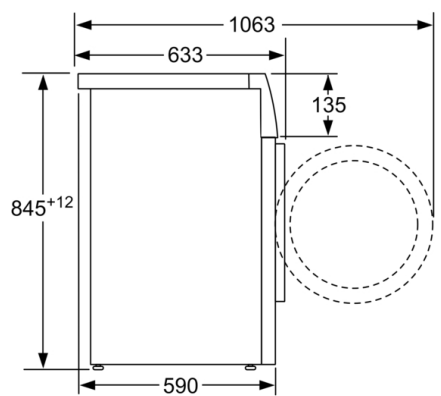

Technické informácie

- možnosť zasunutia pod pracovnú dosku vo výške 85 cm
- rozmery (V x Š): 84.5 cm x 59.8 cm
- hĺbka spotrebiča: 59.0 cm
- hĺbka spotrebiča vr. dvierok: 63.3 cm
- hĺbka spotrebiča s otvorenými dvierkami: 106.3 cm

rozmery v mm

rozmery v mm