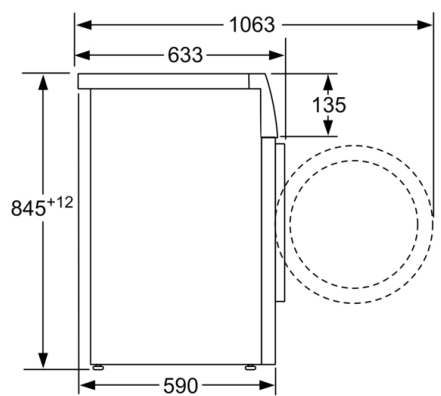

**Séria 6, Spredu plnená práčka, 9 kg, 1400
otáček za minútu
WAU28PH0BY**

rozmery v mm