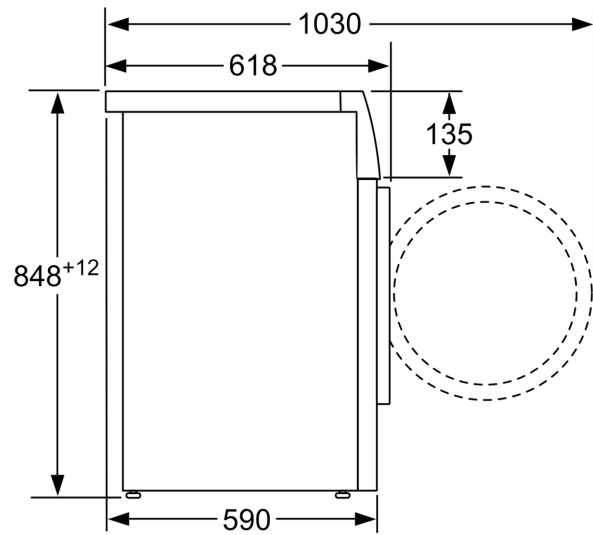

Technické údaje

Trieda energetickej účinnosti:C
Vážená spotreba energie v kWh na 100 pracích cyklov programu eco 40 - 60:66 kWh
Maximálna kapacita v kg:9.0 kg
Spotreba vody v eko programe v litroch na cyklus:44 l
Čas trvania programu eco 40 - 60 v hodinách a minútach pri menovitej kapacite:3:37 h
Trieda účinnosti odstreďovania programu eco 40 - 60:B
Trieda emisií hluku šíreného vzduchom:A
Emisia hluku šíreného vzduchom:72 dB(A) re 1 pW
Typ inštalácie:Voľne stojaci
výška bez pracovnej dosky:0 mm
rozmery spotrebiča:848 x 598 x 590 mm
Hmotnosť netto:68.6 kg
príkion:2300 W
istenie:10 A
napätie:220-240 V
frekvencia:50 Hz
Dĺžka prívodného kábla:160.0 cm
záves dverí:vľavo
kolieska:Nie
EAN:4242005241026
Spôsob montáže:Voľne stojace

- jednoducho čistiteľná komora na pracie prostriedky
- nástavec na tekuté pracie prostriedky

Technické informácie

- možnosť zasunutia pod pracovnú dosku vo výške 85 cm
- rozmery (V x Š): 84.8 cm x 59.8 cm
- hĺbka spotrebiča: 59.0 cm
- hĺbka spotrebiča vr. dvierok: 63.2 cm
- hĺbka spotrebiča s otvorenými dvierkami: 106.3 cm

rozmery v mm

rozmery v mm