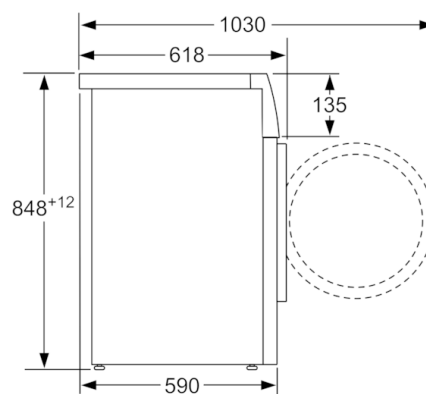

Technické informácie

- možnosť podstavby pri výške niky 85 cm
- rozmery (V x Š x H): 84.8 cm x 59.8 cm x 59.0 cm

** hodnoty sú zaokrúhlené

**Serie | 6, Spredu plnená práčka, 8 kg, 1200
otáček za minutu
WAT24460BY**

rozmery v mm

rozmery v mm