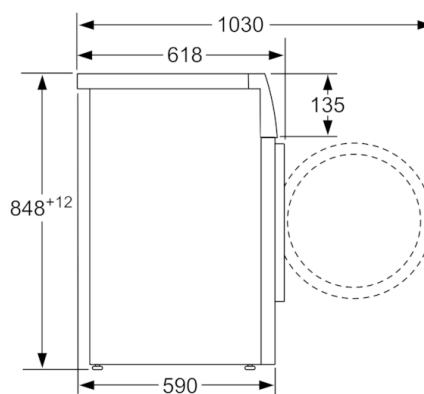

Technické informácie

- možnosť podstavby pri výške niky 85 cm
- rozmery (V x Š x H): 84.8 cm x 59.8 cm x 59.0 cm

* záručné podmienky nájdete na <https://www.bosch-home.com/sk/servis/zaruka>

** hodnoty sú zaokrúhlené

**Serie | 6, Spredu plnená práčka, 8 kg, 1200
otáček za minutu
WAT24440BY**

rozmery v mm

rozmery v mm