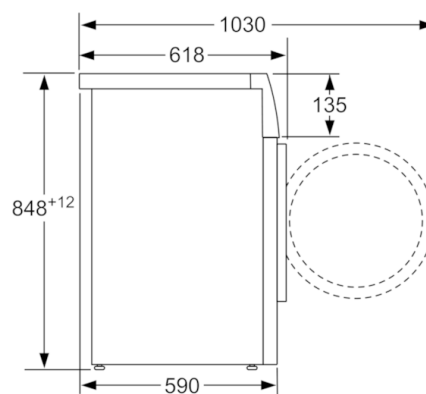

#### Technické informácie

- možnosť podstavby pri výške niky 85 cm
- rozmery (V x Š x H): 84,8 cm x 59,8 cm x 59,0 cm

**Serie | 6, Spredu plnená práčka, 8 kg  
WAT20360BY**

rozmery v mm

rozmery v mm