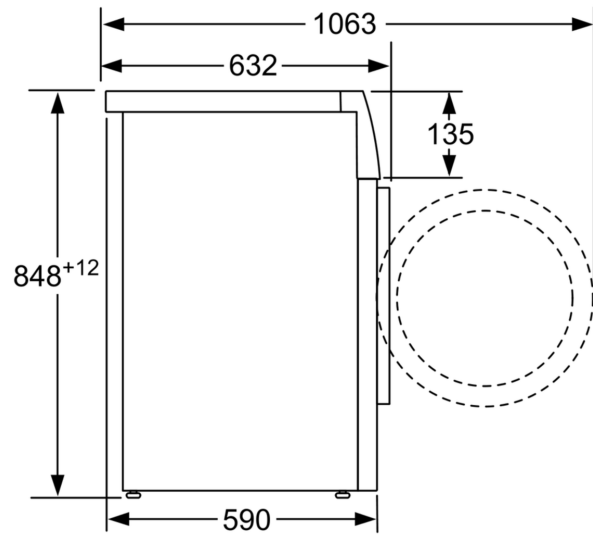

Technické údaje

Trieda energetickej účinnosti:	C
Vážená spotreba energie v kWh na 100 pracích cyklov programu eco 40 - 60:	66 kWh
Maximálna kapacita v kg:	9.0 kg
Spotreba vody v eko programe v litroch na cyklus:	44 l
Čas trvania programu eco 40 - 60 v hodinách a minútach pri menovitej kapacite:	3:37 h
Trieda účinnosti odstreďovania programu eco 40 - 60:	B
Trieda emisií hluku šíreného vzduchom:	A
Emisia hluku šíreného vzduchom:	72 dB(A) re 1 pW
Typ inštalácie:	Voľne stojaci
výška bez pracovnej dosky:	0 mm
rozmery spotrebiča:	848 x 598 x 590 mm
Hmotnosť netto:	72.4 kg
príkon:	2300 W
istenie:	10 A
napätie:	220-240 V
frekvencia:	50 Hz
Dĺžka prívodného kábla:	160.0 cm
záves dverí:	vľavo
kolieska:	Nie
EAN:	4242005227075
Spôsob montáže:	Voľne stojace

Technické informácie

- možnosť zasunutia pod pracovnú dosku vo výške 85 cm
- rozmery (V x Š): 84.8 cm x 59.8 cm
- hĺbka spotrebiča: 59.0 cm
- hĺbka spotrebiča vr. dvierok: 63.2 cm
- hĺbka spotrebiča s otvorenými dvierkami: 106.3 cm

**Séria 4, Spredu plnená práčka, 9 kg,
1400 otáčok za minútu
WAN28291BY**

rozmery v mm

rozmery v mm