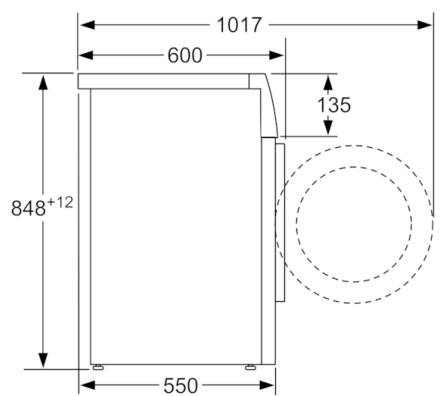

Technické údaje

konštrukcia :	Voľne stojace
výška bez pracovnej dosky (mm) :	850
rozmery spotrebiča (mm) :	848 x 598 x 550
výška na podstavbu :	850,00
Hmotnosť netto (kg) :	70,298
príkion (W) :	2300
istenie (A) :	10
napätie (V) :	220-240
frekvencia (Hz) :	50
aprobačné certifikáty :	, VDE
Dĺžka prívodného kábla (cm) :	160
Trieda účinnosti prania :	A
záves dverí :	vľavo
kolieska :	Nie
EAN :	4242002908458
Kapacita náplne :	7,0
Vážená ročná spotreba energie (kWh/annum) NEW (2010/30/EC) :	157,00
Spotreba elektrickej energie v režime vypnutia stave (W) - NEW (2010/30/EC) :	0,12
Spotreba elektrickej energie v režime ponechania v zapnutom stave (W) - NEW (2010/30/EC) :	0,50
Vážená ročná spotreba vody (l/annum) NEW (2010/30/EC) :	9020
trieda účinnosti odstredovania :	B
Max. rýchlosť otáčok :	1390
dĺžka štandardného programu pre bavlnu pri 40 °C pri čiastočnom naplnení :	200
dĺžka štandardného programu pre bavlnu pri 60 °C pri plnom naplnení :	200
dĺžka štandardného programu pre bavlnu pri 60 °C pri čiastočnom naplnení :	200
hlučnosť pri praní dB :	54
hlučnosť pri odstredovaní dB :	75
Spôsob montáže :	Voľne stojace

Technické informácie

- možnosť podstavby pri výške niky 85 cm
- rozmery (V x Š x H): 84.8 cm x 59.8 cm x 55.0 cm

** hodnoty sú zaokrúhlené

**Serie | 4, Spredu plnená práčka, 7 kg, 1400
otáček za minutu
WAN28260CS**

rozmery v mm

rozmery v mm