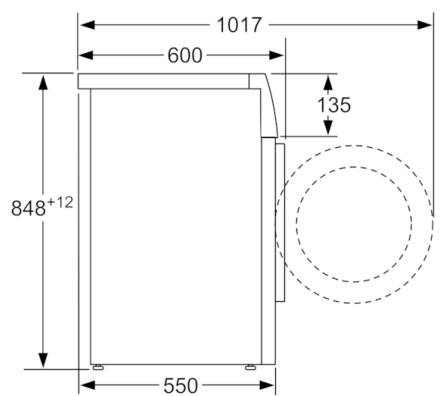

Technické údaje

konštrukcia :	Voľne stojace
výška bez pracovnej dosky (mm) :	850
rozmery spotrebiča (mm) :	848 x 598 x 550
výška na podstavbu :	850,00
Hmotnosť netto (kg) :	68,248
príkion (W) :	2300
istenie (A) :	10
napätie (V) :	220-240
frekvencia (Hz) :	50
aprobačné certifikáty :	, VDE
Dĺžka prívodného kábla (cm) :	160
Trieda účinnosti prania :	A
záves dverí :	vľavo
kolieska :	Nie
EAN :	4242002898643
Kapacita náplne :	7,0
Vážená ročná spotreba energie (kWh/annum) NEW (2010/30/EC) :	157,00
Spotreba elektrickej energie v režime vypnutia stave (W) - NEW (2010/30/EC) :	0,12
Spotreba elektrickej energie v režime ponechania v zapnutom stave (W) - NEW (2010/30/EC) :	0,50
Vážená ročná spotreba vody (l/annum) NEW (2010/30/EC) :	9020
trieda účinnosti odstredovania :	B
Max. rýchlosť otáčok :	1175
dĺžka štandardného programu pre bavlnu pri 40 °C pri čiastočnom naplnení :	200
dĺžka štandardného programu pre bavlnu pri 60 °C pri plnom naplnení :	200
dĺžka štandardného programu pre bavlnu pri 60 °C pri čiastočnom naplnení :	200
hlučnosť pri praní dB :	54
hlučnosť pri odstredovaní dB :	74
Spôsob montáže :	Voľne stojace

Technické informácie

- možnosť podstavby pri výške niky 85 cm
- rozmery (V x Š x H): 84.8 cm x 59.8 cm x 55.0 cm

** hodnoty sú zaokrúhlené

**Serie | 4, Spredu plnená práčka, 7 kg, 1200
otáček za minutu
WAN24160BY**

rozmery v mm

rozmery v mm