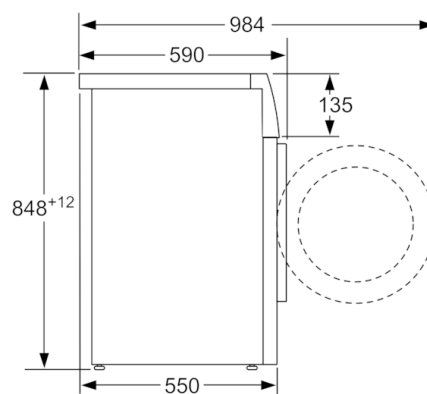

Technické údaje

konštrukcia :	Voľne stojace
výška bez pracovnej dosky (mm) :	848
rozmery spotrebiča (mm) :	848 x 598 x 550
Hmotnosť netto (kg) :	66,179
príkion (W) :	2300
istenie (A) :	10
napätie (V) :	220-240
frekvencia (Hz) :	50
aprobačné certifikáty :	, VDE
Dĺžka prívodného kábla (cm) :	160
Trieda účinnosti prania :	A
záves dverí :	vľavo
kolieska :	Nie
EAN :	4242002803395
Kapacita náplne :	6,0
Trieda energetickej účinnosti (2010/30/EC) :	A+++
Vážená ročná spotreba energie (kWh/annum) NEW (2010/30/EC) :	153,00
:	0,15
:	1,27
Vážená ročná spotreba vody (l/annum) NEW (2010/30/EC) :	10560
trieda účinnosti odstred'ovania :	C
Max. rýchlosť otáčok :	1200
dĺžka štandardného programu pre bavlnu pri 40 °C pri čiastočnom naplnení :	270
dĺžka štandardného programu pre bavlnu pri 60 °C pri plnom naplnení :	270
dĺžka štandardného programu pre bavlnu pri 60 °C pri čiastočnom naplnení :	270
hlučnosť pri praní dB :	57
hlučnosť pri odstred'ovaní dB :	77
Spôsob montáže :	Voľne stojace

Komfort a bezpečnosť

- objem bubna: 42 l
- niekoľkonásobná ochrana proti škodám spôsobenými vodou
- veľký LED displej: ukazovateľ priebehu programu, nastavenia teploty, počtu otáčok a časovej predvoľby 24
- elektronické ovládanie jedným otočným voličom všetkých prací a špeciálnych programov
- systém vrchnej vody
- množstevná automatika
- systém rozpoznania peny na odstránenie nadmernej peny
- kontrola nevyváženosti
- ukazovateľ predávkovania detergentom
- detský zámok ovládania
- 30cm plniaci otvor, dvierka vo farbe plniaci otvor s priemerom 30 cm s uhlom otvárania 140°

Technické informácie

- rozmery (V x Š x H): 84.8 cm x 59.8 cm x 55.0 cm
- ** hodnoty sú zaokrúhlené

**Serie | 2, Spredu plnená práčka, 6 kg, 1200
otáček za minutu
WAB24262BY**

rozmery v mm

rozmery v mm