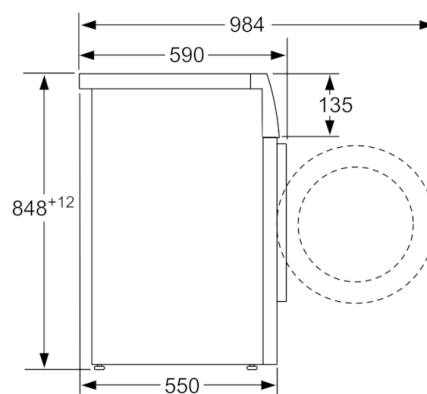

Technické údaje

konštrukcia :	Voľne stojace
výška bez pracovnej dosky (mm) :	848
rozmery spotrebiča (mm) :	848 x 598 x 550
Hmotnosť netto (kg) :	65,579
príkion (W) :	2300
istenie (A) :	10
napätie (V) :	220-240
frekvencia (Hz) :	50
aprobačné certifikáty :	, VDE
Dĺžka prívodného kábla (cm) :	160
Trieda účinnosti prania :	A
záves dverí :	vľavo
kolieska :	Nie
EAN :	4242002803388
Kapacita náplne :	6,0
Trieda energetickej účinnosti (2010/30/EC) :	A+++
Vážená ročná spotreba energie (kWh/annum) NEW (2010/30/EC) :	153,00
:	0,15
:	1,27
Vážená ročná spotreba vody (l/annum) NEW (2010/30/EC) :	10560
trieda účinnosti odstred'ovania :	C
Max. rýchlosť otáčok :	1000
dĺžka štandardného programu pre bavlnu pri 40 °C pri čiastočnom naplnení :	270
dĺžka štandardného programu pre bavlnu pri 60 °C pri plnom naplnení :	270
dĺžka štandardného programu pre bavlnu pri 60 °C pri čiastočnom naplnení :	270
hlučnosť pri praní dB :	57
hlučnosť pri odstred'ovaní dB :	73
Spôsob montáže :	Voľne stojace

Komfort a bezpečnosť

- objem bubna: 42 l
- niekoľkonásobná ochrana proti škodám spôsobenými vodou
- veľký LED displej: ukazovateľ priebehu programu, nastavenia teploty, počtu otáčok a časovej predvoľby 24
- elektronické ovládanie jedným otočným voličom všetkých pracích a špeciálnych programov
- systém vrchnej vody
- množstevná automatika
- systém rozpoznania peny na odstránenie nadmernej peny
- kontrola nevyváženosti
- ukazovateľ predávkovania detergentom
- detský zámok ovládania
- 30cm plniaci otvor, dvierka vo farbe plniaci otvor s priemerom 30 cm s uhlom otvárania 140°

Technické informácie

- rozmery (V x Š x H): 84.8 cm x 59.8 cm x 55.0 cm
- ** hodnoty sú zaokrúhlené

**Serie | 2, Spredu plnená práčka, 6 kg, 1000
otáček za minutu
WAB20262BY**

rozmery v mm

rozmery v mm