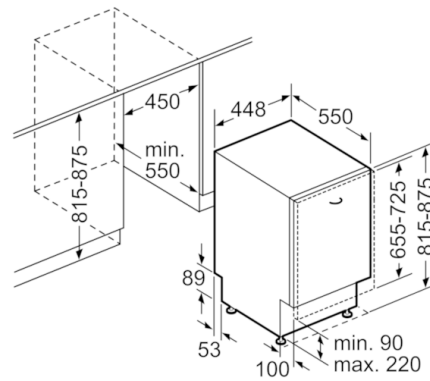

- vrátane ostrekovacej hlavy na plechy
- vrátane ochranného plechu pre podstavenie (ochrana pred parou)

Rozmery

- rozmery spotrebiča (V x Š x H): 81.5 x 44.8 x 55 cm

Serie | 6 Umývačky riadu
**SPV69T80EU »SuperSilence«
ActiveWater umývačka riadu 45 cm
plne zabudovateľný spotrebič**

rozmery v mm

rozmery v mm