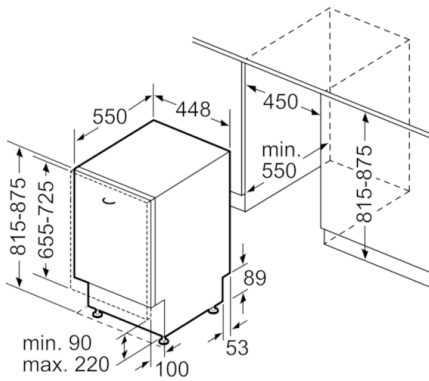

- vrátane ostrekovacej hlavy na plechy
- vrátane ochranného plechu pre podstavenie (ochrana pred parou)

Rozmery

- rozmery spotrebiča (V x Š x H): 81.5 x 44.8 x 55 cm

Serie | 6 Umývačky riadu
**SPV69T80EU »SuperSilence«
ActiveWater umývačka riadu 45 cm
plne zabudovateľný spotrebič**

rozmery v mm

rozmery v mm