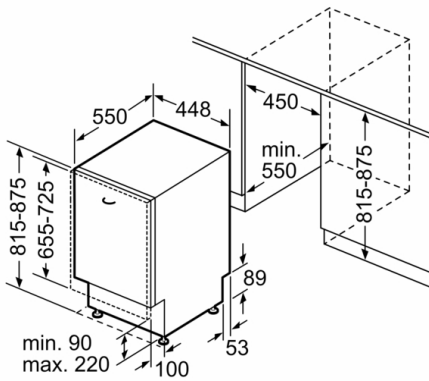

Rozmery

- rozmery spotrebiča (V x Š x H): 81.5 x 44.8 x 55 cm

* záručné podmienky nájdete na <https://www.bosch-home.com/sk/servis/zaruka>

**Serie | 6, Plne zabudovateľná umývačka
riadu, 45 cm
SPV66TX00E**

rozmery v mm