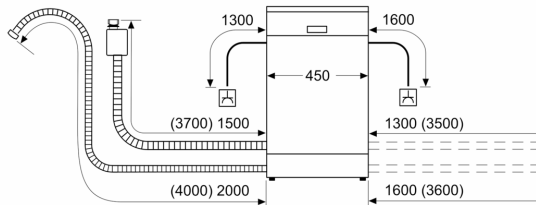

- rozmery spotrebiča (V x Š x H): 84.5 x 45 x 60 cm

¹ stupnica tried energetickej účinnosti od A po G

² spotreba energie v kWh na 100 cyklov (v programe Eco 50 °C)

³ spotreba vody v litroch na cyklus (v programe Eco 50 °C)

⁴ doba trvania programu Eco 50 °C

* záručné podmienky nájdete na <https://www.bosch-home.com/sk/servis/zaruka>

Séria 6, Voľne stojaca umývačka riadu, 45 cm, strieborná inox SPS6YMI17E

rozmery v mm

⚡ zásuvka
() hodnoty s predĺžovacou súpravou