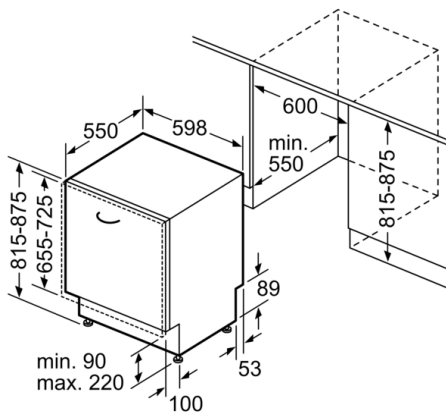

**Séria 8, Plne zabudovateľná umývačka riadu,
60 cm
SMV8YCX01E**

rozmery v mm