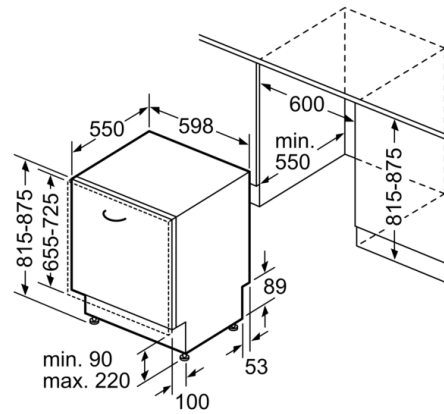

Rozmery

- rozmery spotrebiča (V x Š x H):81.5x59.8x55cm

* záručné podmienky nájdete na<https://www.bosch-home.com/sk/servis/zaruka>

**Serie | 6, Plne zabudovateľná umývačka
riadu, 60 cm
SMV68MX04E**

() Werte mit Verlängerungssatz

rozmery v mm