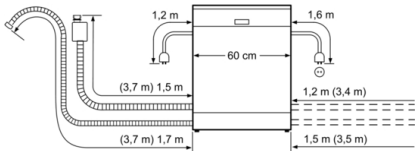

Systém košov

- príborová zásuvka VarioDrawer
- farba dolného koša:strieborno/tmavo sivá
- 3 výškovo nastaviteľné polohy horného koša pomocou systému Rackmatic
- 2 rady sklopných trňov na tanieri v hornom koši
- 4 rady sklopných trňov na tanieri v spodnom koši
- 2 výklopné etažéry na šálky v hornom koši
- 2 výklopné etažéry na šálky v spodnom koši

Rozmery

- rozmery spotrebiča (V x Š x H):81.5x59.8x55cm

* záručné podmienky nájdete na<https://www.bosch-home.com/sk/servis/zaruka>

**Serie | 6, Plne zabudovateľná umývačka
riadu, 60 cm
SMV68MX04E**

() Werte mit Verlängerungssatz

rozmery v mm