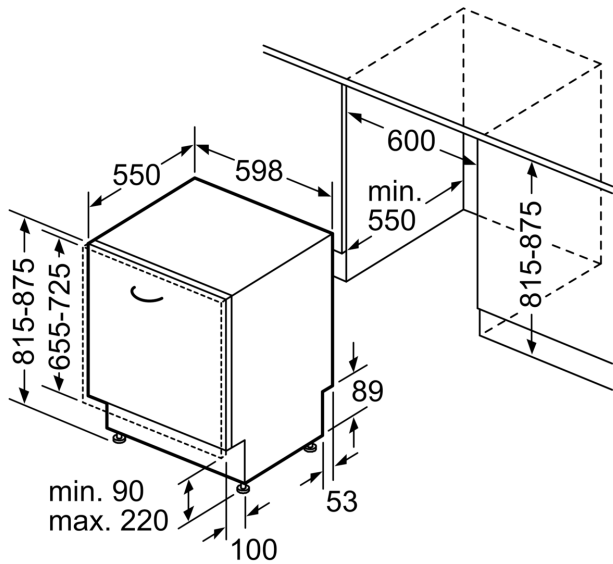

Rozmery

- rozmery spotrebiča (V x Š x H): 81.5 x 59.8 x 55 cm

* záručné podmienky nájdete na <https://www.bosch-home.com/sk/servis/zaruka>

**Séria 6, Plne zabudovateľná
umývačka riadu, 60 cm
SMV68MD02E**