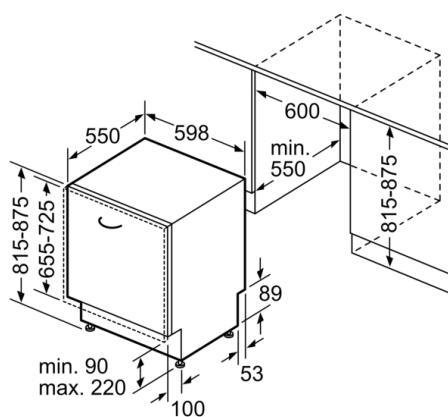

Rozmery

- rozmery spotrebiča (V x Š x H):81.5x59.8x55cm

* záručné podmienky nájdete na <https://www.bosch-home.com/sk/servis/zaruka>

**Serie | 6, Plne zabudovateľná umývačka
riadu, 60 cm
SMV67MX01E**

rozmery v mm