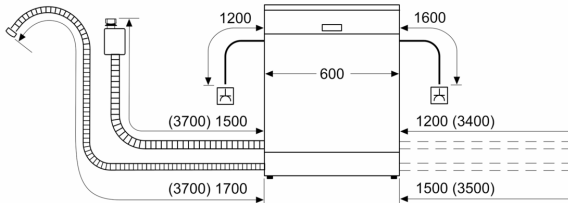

Príslušenstvo

- rozmery spotrebiča (V x Š x H): 81.5 x 59.8 x 55 cm

* záručné podmienky nájdete na
<https://www.bosch-home.com/sk/servis/zaruka>

¹ stupnica tried energetickej účinnosti od A po G

² spotreba energie v kWh na 100 cyklov (v programe Eco 50 °C)

Séria 4, Plne zabudovateľná umývačka riadu, 60 cm SMV4EVX10E

rozmery v mm

⚡ zásuvka
() hodnoty s predžizovacou súpravou

rozmery v mm