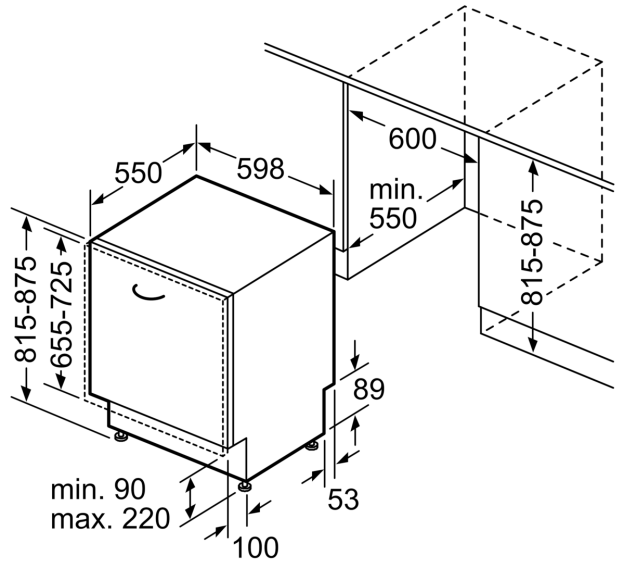

Príslušenstvo

- rozmery spotrebiča (V x Š x H): 81.5 x 59.8 x 55 cm

* záručné podmienky nájdete na
<https://www.bosch-home.com/sk/servis/zaruka>

¹ stupnica tried energetickej účinnosti od A po G

² spotreba energie v kWh na 100 cyklov (v programe Eco 50 °C)

Séria 4, Plne zabudovateľná umývačka riadu, 60 cm SMV4EVX10E

rozmery v mm

⚡ zásuvka
() hodnoty s predžizovacou súpravou

rozmery v mm