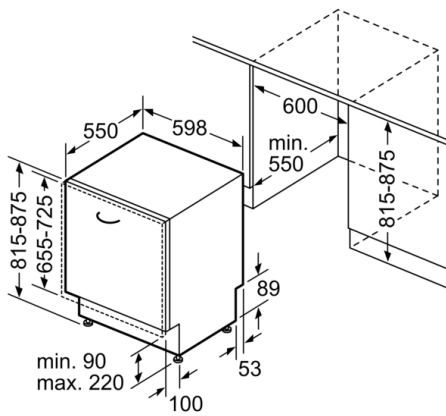

Rozmery

- rozmery spotrebiča (V x Š x H): 81.5 x 59.8 x 55 cm

* záručné podmienky nájdete na <https://www.bosch-home.com/sk/servis/zaruka>

**Séria 4, Plne zabudovateľná umývačka riadu,
60 cm
SMV46KX05E**

rozmery v mm