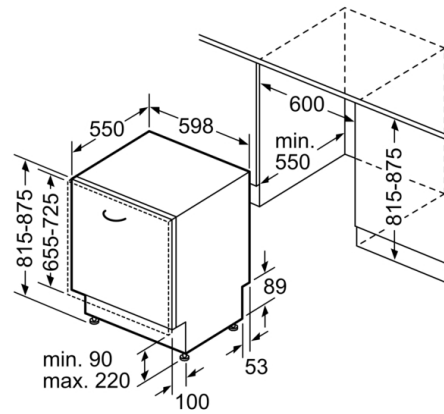

#### Rozmery

- rozmery spotrebiča (V x Š x H):81.5x59.8x55cm

\* záručné podmienky nájdete na <https://www.bosch-home.com/sk/servis/zaruka>

**Séria 4, Plne zabudovateľná umývačka riadu,  
60 cm  
SMV46KX01E**

( ) Werte mit Verlängerungssatz

rozmery v mm