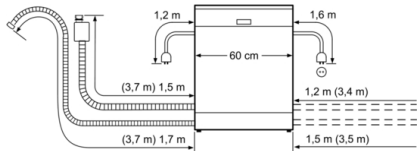

#### Rozmery

- rozmery spotrebiča (V x Š x H):81.5x59.8x55cm

\* záručné podmienky nájdete na <https://www.bosch-home.com/sk/servis/zaruka>

**Séria 4, Plne zabudovateľná umývačka riadu,  
60 cm  
SMV46KX01E**