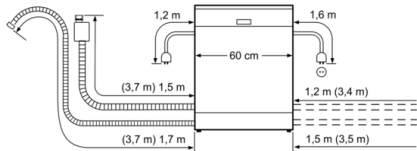

**Serie | 2, Plne zabudovateľná umývačka
riadu, 60 cm
SMV40D70EU**

( ) Werte mit Verlängerungssatz