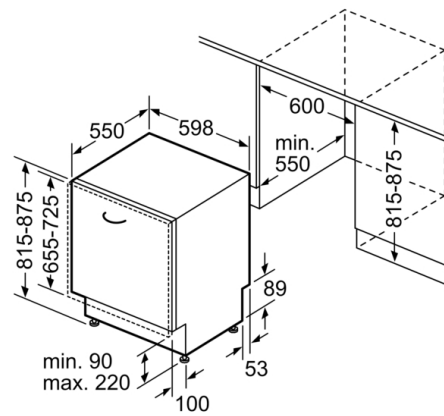

## Serie | 2, Plne zabudovateľná umývačka riadu, 60 cm SMV40D70EU

**Serie | 2, Plne zabudovateľná umývačka  
riadu, 60 cm  
SMV40D70EU**

( ) Werte mit Verlängerungssatz

rozmery v mm