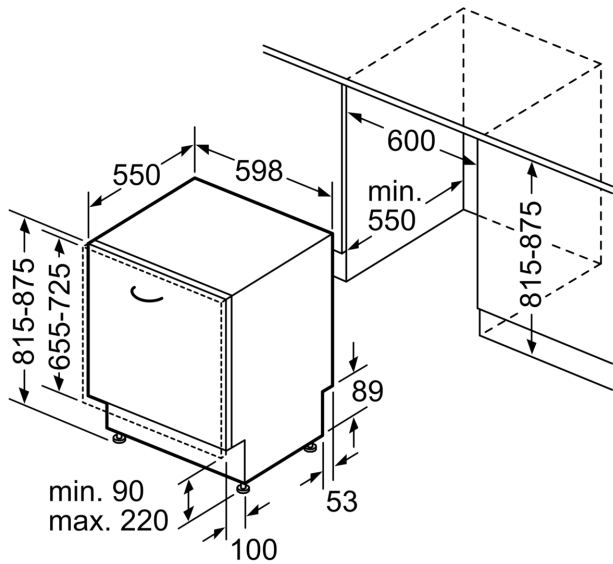

### Technické údaje

Trieda energetickej účinnosti: .....	F
Spotreba energie na 100 cyklov eco programu: .....	102 kWh
Maximálny počet súprav riadu: .....	12
Spotreba vody eco programu v litroch na cyklus: .....	11.7 l
Čas trvania programu: .....	3:30 h
Emisia hluku šíreného vzduchom: .....	52 dB(A) re 1 pW
Trieda emisií hluku šíreného vzduchom: .....	D
Konštrukcia: .....	zabudovateľné
Výška bez pracovnej dosky: .....	0 mm
Rozmery spotrebiča: .....	815 x 598 x 550 mm
Požadovaná veľkosť otvoru na inštaláciu (v x š x h):	. 815-875 x 600 x 550 mm
Hĺbka pri otvorených dverkách: .....	1150 mm
Výškovo nastaviteľné nožičky: .....	áno - všetky spredu
Max. výškové nastavenie nožičiek: .....	60 mm
Výškovo nastaviteľný sokel: .....	horizontálny a vertikálny
Hmotnosť netto: .....	29.9 kg
hmotnosť brutto: .....	32.0 kg
Príkon: .....	2400 W
Istenie: .....	10 A
Napätie: .....	220-240 V
Frekvencia: .....	50; 60 Hz
Dĺžka prívodného kábla: .....	175.0 cm
Typ zástrčky: .....	Gardy zástrčka s uzemnením
Dĺžka prívodnej hadice: .....	165 cm
Dĺžka odpadovej hadice: .....	190 cm
EAN: .....	4242002835433
Spôsob montáže: .....	plne zabudovateľný

**Séria 2, Plne zabudovateľná  
umývačka riadu, 60 cm  
SMV40C10EU**

rozmery v mm

( ) Werte mit Verlängerungssatz