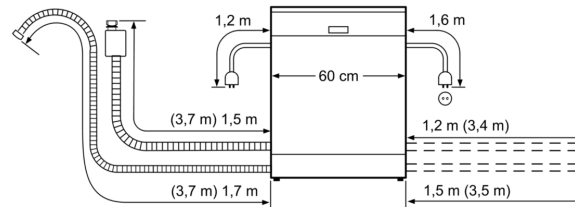

### Technické údaje

Trieda energetickej účinnosti: .....	F
Spotreba energie na 100 cyklov eco programu: .....	102 kWh
Maximálny počet súprav riadu: .....	12
Spotreba vody eco programu v litroch na cyklus: .....	11.7 l
Čas trvania programu: .....	3:30 h
Emisia hluku šíreného vzduchom: .....	52 dB(A) re 1 pW
Trieda emisií hluku šíreného vzduchom: .....	D
Konštrukcia: .....	zabudovateľné
Výška bez pracovnej dosky: .....	0 mm
Rozmery spotrebiča: .....	815 x 598 x 550 mm
Požadovaná veľkosť otvoru na inštaláciu (v x š x h):	. 815-875 x 600 x 550 mm
Hĺbka pri otvorených dverkách: .....	1150 mm
Výškovo nastaviteľné nožičky: .....	áno - všetky spredu
Max. výškové nastavenie nožičiek: .....	60 mm
Výškovo nastaviteľný sokel: .....	horizontálny a vertikálny
Hmotnosť netto: .....	29.9 kg
hmotnosť brutto: .....	32.0 kg
Príkon: .....	2400 W
Istenie: .....	10 A
Napätie: .....	220-240 V
Frekvencia: .....	50; 60 Hz
Dĺžka prívodného kábla: .....	175.0 cm
Typ zástrčky: .....	Gardy zástrčka s uzemnením
Dĺžka prívodnej hadice: .....	165 cm
Dĺžka odpadovej hadice: .....	190 cm
EAN: .....	4242002835433
Spôsob montáže: .....	plne zabudovateľný

**Séria 2, Plne zabudovateľná  
umývačka riadu, 60 cm  
SMV40C10EU**

rozmery v mm

( ) Werte mit Verlängerungssatz