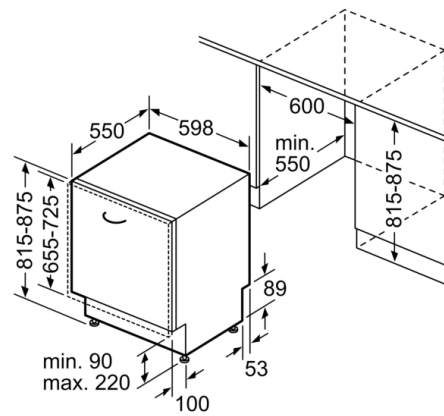

#### Rozmery

- rozmery spotrebiča (V x Š x H):81.5x59.8x55cm

\* záručné podmienky nájdete na<https://www.bosch-home.com/sk/servis/zaruka>

**Séria 2, Plne zabudovateľná umývačka riadu,  
60 cm  
SMV25AX01E**

( ) Werte mit Verlängerungssatz

rozmery v mm