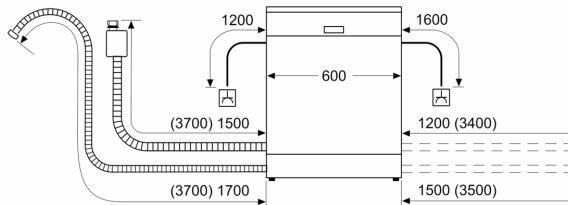

- rozmery spotrebiča (V x Š x H): 84,5 x 60 x 60 cm

* záručné podmienky nájdete na <https://www.bosch-home.com/sk/servis/zaruka>

¹ stupnica tried energetickej účinnosti od A po G

² spotreba energie v kWh na 100 cyklov (v programe Eco 50 °C)

³ spotreba vody v litroch na cyklus (v programe Eco 50 °C)

⁴ doba trvania programu Eco 50 °C

Séria 8, Voľne stojaca umývačka riadu, 60 cm, strieborná inox SMS8YCI01E

rozmery v mm

⚡ zásuvka
() hodnoty s predživacou súpravou