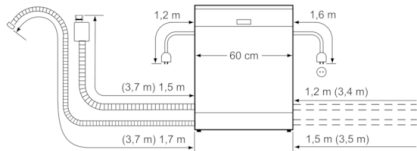

Systém košov

- systém košov VarioFlex Pro s červeno označenými pohyblivými časťami
- príborová zásuvka VarioDrawer Pro
- farba dolného koša: strieborná
- 3 výškovo nastaviteľné polohy horného koša pomocou systému Rackmatic
- 6 radov sklopných trňov na tanieri v hornom koši
- 8 radov sklopných trňov na tanieri v spodnom koši
- 2 výklopné etažéry na šálky v hornom koši
- 2 výklopné etažéry na šálky v spodnom koši
- špeciálny držiak na poháre v spodnom koši

Rozmery

- rozmery spotrebiča (V x Š x H): 84.5 x 60 x 60 cm

**Serie | 8, Voľne stojaca umývačka riadu, 60
cm, antikoro
SMS88TI36E**

() Werte mit Verlängerungssatz