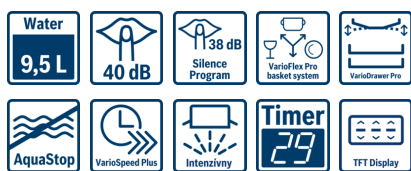

Zvláštne príslušenstvo

SGZ1010 : Predĺženie odpadovej a prívodnej hadice
SMZ2014 : Set pre umývanie pohárov na stopke
SMZ5100 : Príborový kôš vario
SMZ5300 : Držák na sklenice

Umývačka riadu ActiveWater 60cm so špeciálnym programom Super 60°C a novým TFT displejom: pre brilantné výsledky umývania a sušenia.

- **Program Super 60°C:** perfektné výsledky umývania a sušenia aj pri umývaní silne znečisteného riadu.
- **A++:** priateľská najmä k životnému prostrediu a rozpočtu vďaka veľmi vysokej energetickej účinnosti.
- **SuperSilence Plus:** výnimočne tichá prevádzka, iba 40 dB.
- **HygienePlus program:** sušenie pri vyšších teplotách pre maximálnu hygienu.
- **Systém košov VarioFlex Pro & príborová zásuvka VarioPro:** viditeľne väčšia flexibilita a využitie priestoru.

Technické údaje

Spotreba vody (l) :	9,5
Konštrukcia :	Voľne stojace
výška bez pracovnej dosky (mm) :	30
Hĺbka pri otvorených dverkách :	1155
výškovo nastaviteľné nožičky :	Yes - front only
Max. výškové nastavenie nožičiek (mm) :	20
Hmotnosť netto (kg) :	55,338
hmotnosť brutto (kg) :	58,0
príkion (W) :	2400
istenie (A) :	10
napätie (V) :	220-240
frekvencia (Hz) :	50; 60
Dĺžka prívodného kábla (cm) :	175
typ zástrčky :	Gardy zástrčka s uzemnením
Dĺžka prívodnej hadice (cm) :	140
Dĺžka odpadovej hadice (cm) :	190
EAN :	4242002825540
Počet súprav riadu :	14
Trieda energetickej účinnosti (2010/30/EC) :	A++
Vážená ročná spotreba energie (kWh/annum) NEW (2010/30/EC) :	266,00
Spotreba energie (kWh) :	0,93
Spotreba elektrickej energie v režime ponechania v zapnutom stave (W) - NEW (2010/30/EC) :	0,50
Spotreba elektrickej energie v režime vypnutia stave (W) - NEW (2010/30/EC) :	0,50
Vážená ročná spotreba vody (l/annum) NEW (2010/30/EC) :	2660
Trieda účinnosti sušenia :	A
Porovnávací program :	Eco
Dĺžka porovnávacieho programu (min) :	195
Hlučnosť v dB :	40
Spôsob montáže :	podstavný spotrebič

4 242002 825540