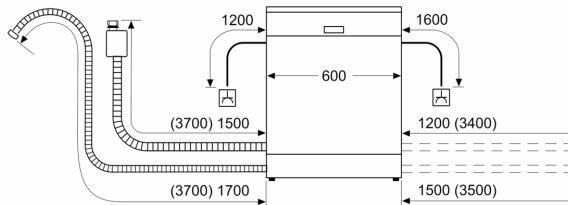

- rozmery spotrebiča (V x Š x H): 84.5 x 60 x 60 cm

* záručné podmienky nájdete na <https://www.bosch-home.com/sk/servis/zaruka>

¹ stupnica tried energetickej účinnosti od A po G

² spotreba energie v kWh na 100 cyklov (v programe Eco 50 °C)

³ spotreba vody v litroch na cyklus (v programe Eco 50 °C)

⁴ doba trvania programu Eco 50 °C

Séria 6, Voľne stojaca umývačka riadu, 60 cm, strieborná inox SMS6ZCI48E

rozmery v mm

⚡ zásuvka
() hodnoty s predĺžovacou súpravou