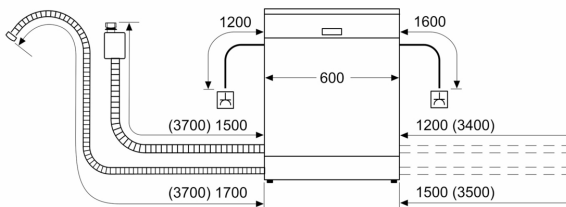

**Séria 6, Voľne stojaca umývačka
riadu, 60 cm, Brúsená oceľ s
ochranou proti odtlačkom prstov
SMS6TCI00E**

rozmery v mm

⌘ zásuvka
( ) hodnoty s predžovacou súpravou