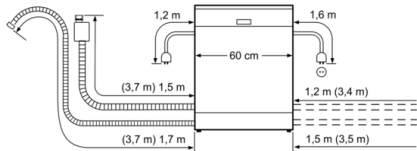

**Serie | 4, Voľne stojaca umývačka riadu, 60
cm, Biela
SMS46GW01E**

( ) Werte mit Verlängerungssatz