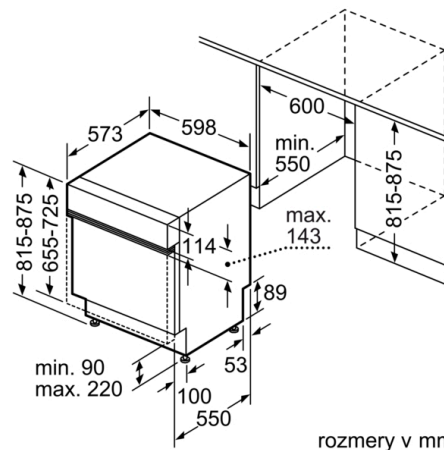

#### Rozmery

- rozmery spotrebiča (V x Š x H):81.5x59.8x57.3cm

\* záručné podmienky nájdete na <https://www.bosch-home.com/sk/servis/zaruka>

**Serie | 4, Zabudovateľná umývačka riadu, 60 cm, antikoro**  
**SMI46KS01E**

( ) Werte mit Verlängerungssatz

rozmery v mm