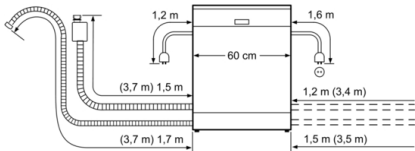

Systém košov

- systém košov Vario
- farba dolného koša:striebrno/tmavo sivá
- výškovo nastaviteľný horný kôš
- 2 rady sklopných trňov na tanieru v spodnom koši
- kôš na príbory v spodnom koši
- 2 výklopné etažéry na šálky v hornom koši

Rozmery

- rozmery spotrebiča (V x Š x H):81.5x59.8x57.3cm

Serie | 2, Zabudovateľná umývačka riadu, 60 cm, antikoro
SMI24AS01E

() Werte mit Verlängerungssatz

rozmery v mm