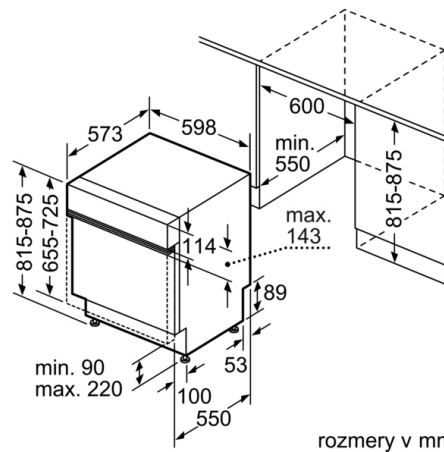

aprobačné certifikáty: , VDE

Hĺbka pri otvorených dverkách: 1150 mm

výškovo nastaviteľné nožičky: áno - všetky spredu

Max. výškové nastavenie nožičiek: 60 mm

Hmotnosť netto: 30,228 kg

hmotnosť brutto: 32,7 kg

Rozmery

- rozmery spotrebiča (V x Š x H):81.5x59.8x57.3cm

Serie | 2, Zabudovateľná umývačka riadu, 60 cm, antikoro
SMI24AS01E

() Werte mit Verlängerungssatz

rozmery v mm