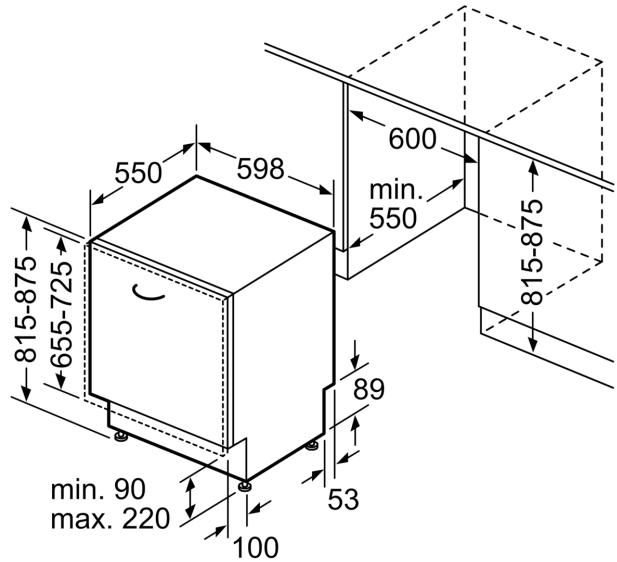

Príslušenstvo

- rozmery spotrebiča (V x Š x H): 81.5 x 59.8 x 55 cm

¹ stupnica tried energetickej účinnosti od A po G

² spotreba energie v kWh na 100 cyklov (v programe Eco 50 °C)

³ spotreba vody v litroch na cyklus (v programe Eco 50 °C)

rozmery v mm