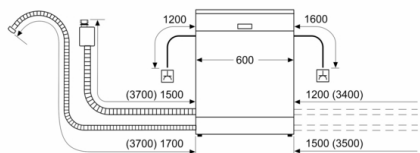

- rozmery spotrebiča (V x Š x H): 81.5 x 59.8 x 55 cm

¹ stupnica tried energetickej účinnosti od A po G

² spotreba energie v kWh na 100 cyklov (v programe Eco 50 °C)

³ spotreba vody v litroch na cyklus (v programe Eco 50 °C)

⁴ doba trvania programu Eco 50 °C

* záručné podmienky nájdete na <https://www.bosch-home.com/sk/servis/zaruka>

**Séria 4, Plne zabudovateľná umývačka riadu,
60 cm
SGV4HVX33E**

rozmery v mm

⌘ zásuvka
() hodnoty s predĺžovacou súpravou