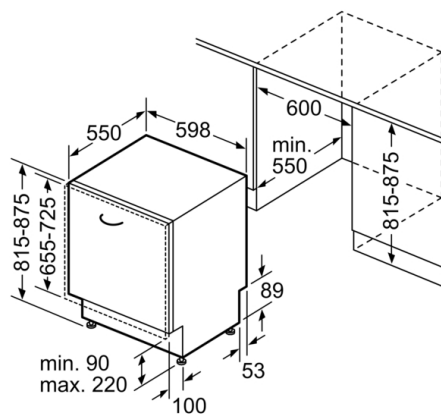

- rozmery spotrebiča (V x Š x H): 81.5 x 59.8 x 55 cm

¹ stupnica tried energetickej účinnosti od A po G

² spotreba energie v kWh na 100 cyklov (v programe Eco 50 °C)

³ spotreba vody v litroch na cyklus (v programe Eco 50 °C)

⁴ doba trvania programu Eco 50 °C

* záručné podmienky nájdete na <https://www.bosch-home.com/sk/servis/zaruka>

**Séria 4, Plne zabudovateľná umývačka riadu,
60 cm
SGV4HVX33E**

rozmery v mm

⌘ zásuvka
() hodnoty s predĺžovacou súpravou

rozmery v mm