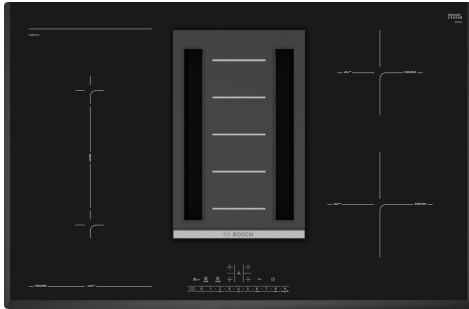

Series 6, Induction hob with integrated ventilation system, 80 cm, surface mount without frame PVS851F21E

Zvláštne príslušenstvo

HEZ390220	Pánvica	19 cm
HEZ390230	Pánvica	21cm
HEZ9SE030	Sada riadu	
HEZ390090	Wok panvica s mriežkou a pokrievkou	
HEZ390210	Pánvica	15 cm
HEZ381401	Modul pro odťah	
HEZ381501	Montážna sada	
HEZ381700	Filter pre prevádzku s cirkuláciou	

Indukčná varná doska s integrovaným odsávaním: dokonalá kombinácia indukčnej technológie s modernou technológiou odsávania vzduchu zaisťuje perfektné výsledky a klímu vo vašej kuchyni.

- **DirectSelect:** jednoduchý, priamy výber zvolenej varnej zóny, stupňa výkonu a dodatočných funkcií.
- **CombiZone:** umožňuje viac flexibility pri varení spojením dvoch varných zón, vhodné napr. pre pekáče
- **AutoOn function:** aktivuje odsávanie automaticky na stupeň výkonu 3.
- **Pečúci senzor PerfectFry:** zabezpečí optimálne smaženie vďaka automatickej kontrole teploty so 4 stupňami výkonu.
- **Funkcia PowerBoost:** až o 50% vyšší výkon pre rýchlejšie uvedenie do varu.

Technické údaje

označenie produktového radu: ..... Varná doska s ovládaním
Typ inštalácie: ..... zabudovateľný
zdroj el. energie: .....elektrický
Požadovaná veľkosť otvoru na inštaláciu (v x š x h): . 198 x 780-780 x 490-500 mm
Šírka: .....802 mm
rozmery spotrebiča: ..... 198 x 802 x 522 mm
rozmery zabaleného spotrebiča: .....330 x 760 x 940 mm
Hmotnosť netto: .....26.6 kg
hmotnosť brutto: .....32.9 kg
ukazovateľ zvyškového tepla: ..... Separátne
umiestnenie ovládacieho panela: ..... vpredu
základný materiál povrchu: ..... sklokeramika
materiál povrchu: ..... čierna
Dĺžka privodného kábla: ..... 110.0 cm
uzavreté horáky: .....Nie
funkcia Booster: ..... všetky varné zóny
výkon 2. varnej zóny (kW): ..... 3.6 kW
výkon 5. varnej zóny (kW): ..... 1.4 kW
regulácia výkonových stupňov: ..... 9-stupňová + intenzívne
Max. výkon odvetrávania: .....551 m³/h
výkon ventilátora pri intenzívnom stupni - prevádzka s cirkuláciou
vzduchu: .....620.0 m³/h
Max. výkon cirkulácie: ..... 557 m³/h
výkon ventilátora pri intenzívnom stupni - prevádzka odvetrávania:689
m³/h
Hlučnosť v: ..... 70 dB(A) re 1 pW
pachový filter: ..... Nie
spôsob vedenia vzduchu: ..... obe prevádzky
druh tukového filtra: ..... puzdrový
napätie: ..... 220-240 V
frekvencia: .....50; 60 Hz
automatický dobeh ventilátora: ..... 30 min