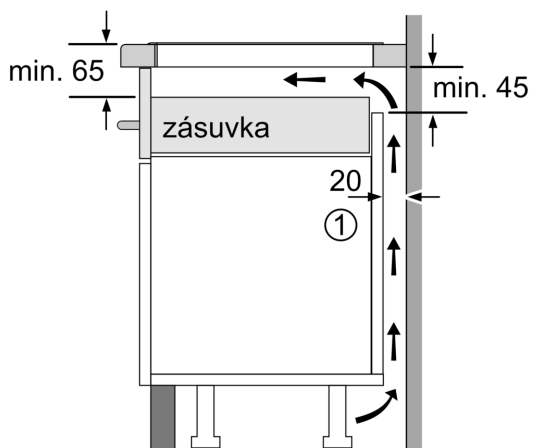

① Je potrebné počítať s vetracou štrbinou.

Rozmery v mm