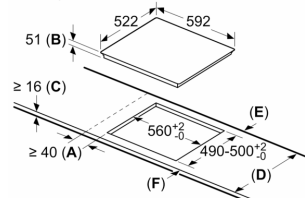

### Inštalácia

- rozmery spotrebiča (V x Š x H): 51 x 592 x 522 mm
- rozmery pre vstavenie (V x Š x H): 51 x 560 x 490 - 500 mm
- min. hrúbka pracovnej dosky: 16 mm
- príkon: 6.9 kW
- PowerManagement: v prípade potreby obmedzí maximálny výkon (závisí na poistkovej ochrane elektrickej inštalácie)
- pripojovací kábel: 1.1 m, pripojovací kábel súčasťou balenia

**Séria 6, Indukčná varná doska, 60 cm, čierna, inštalácia na pracovnú dosku bez rámčeka PVS651FC5E**

Rozmery v mm

rozmary v mm

- A: Minimálna vzdialenosť výrezu varnej dosky od steny.
- B: Hĺbka zapustenia
- C: Medzera medzi povrchom pracovnej dosky a hornou časťou rúry na pečenie musí byť 30 mm. Pozri priestorové požiadavky rúry na pečenie.