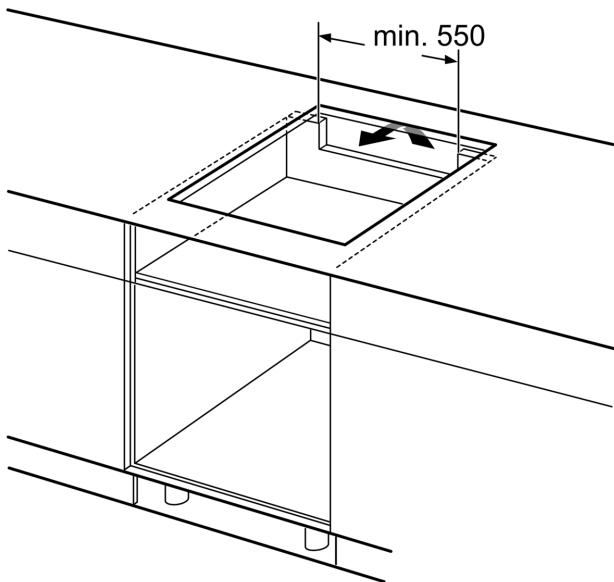

Séria 6, Indukčná varná doska, 60 cm, čierna, inštalácia na pracovnú dosku bez rámčeka PVS651FC5E

Rozmery v mm

rozmary v mm