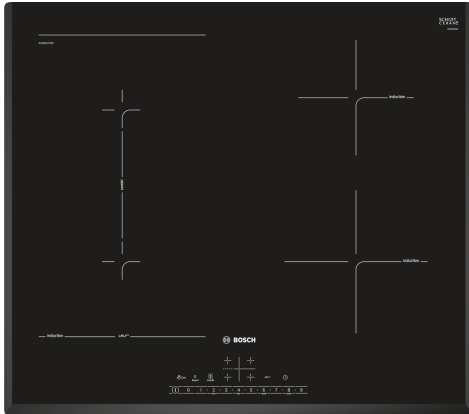

**Séria 6, Indukčná varná doska, 60 cm, čierna, inštalácia na pracovnú dosku bez rámčeka**  
**PVS651FC5E**

**Indukčná varná doska s CombiZones: umožňuje umiestniť veľké, oválne alebo štvorhranné hrnce/pekáče na dve varné zóny, ktoré je možné spojiť.**

- **DirectSelect:** jednoduchý, priamy výber zvolenej varnej zóny, stupňa výkonu a dodatočných funkcií.
- **CombiZone:** spája dve indukčné varné zóny na ohrev veľkého riadu.
- **PerfectFry:** pripálené jedlo bude odteraz minulosťou!
- **U-fazeta:** elegantný design s fazetou vpredu a po bokoch.
- **PowerBoost:** až o 35 % rýchlejší ohrev v porovnaní s najvyšším výkonom.

HEZ390090	Wok panvica s mriežkou a pokrievkou
HEZ390210	Pánvica 15 cm
HEZ9ES100	Varič na espresso
HEZ9FE280	Panvica na pečenie Ø 18 / 28 cm
HEZ9SE040	4-dielna sada riadu
HEZ9SE060	6 dielna sada riadu

Označenie produktového radu: .....	sklokeramická varná zóna
Konštrukcia: .....	zabudovateľné
Zdroj energie: .....	elektrický
Počet varných zón, ktoré možno použiť súčasne: .....	4
Požadovaná veľkosť otvoru na inštaláciu (v x š x h): ...	51 x 560-560 x 490-500 mm
Šírka: .....	592 mm
Rozmery spotrebiča: .....	51 x 592 x 522 mm
Rozmery zabaleného spotrebiča: .....	126 x 753 x 608 mm
Hmotnosť netto: .....	11.1 kg
hmotnosť brutto: .....	13.4 kg
Ukazovateľ zvyškového tepla: .....	áno
Umiestnenie ovládacieho panela: .....	vpredu
základný materiál povrchu: .....	sklokeramika
materiál povrchu: .....	čierna
Dĺžka prírodného kábla: .....	110.0 cm
EAN: .....	4242005088751
Napätie: .....	220-240 V
Frekvencia: .....	50; 60 Hz

## Séria 6, Indukčná varná doska, 60 cm, čierna, inštalácia na pracovnú dosku bez rámčeka PVS651FC5E

**Indukčná varná doska s CombiZones: umožňuje umiestniť veľké, oválne alebo štvorhranné hrnce/pekáče na dve varné zóny, ktoré je možné spojiť.**