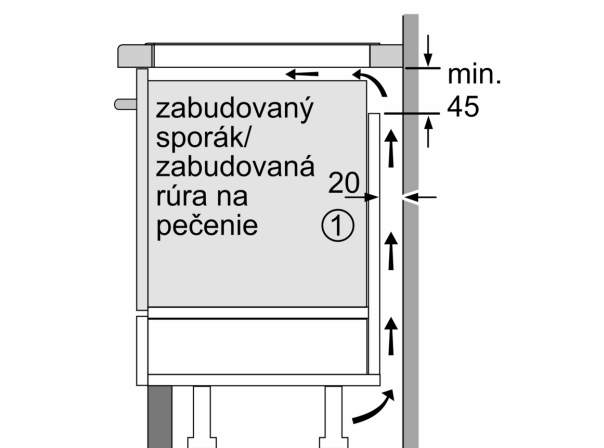

① Je potrebné počítať s vetracou štrbinou

rozmary v mm