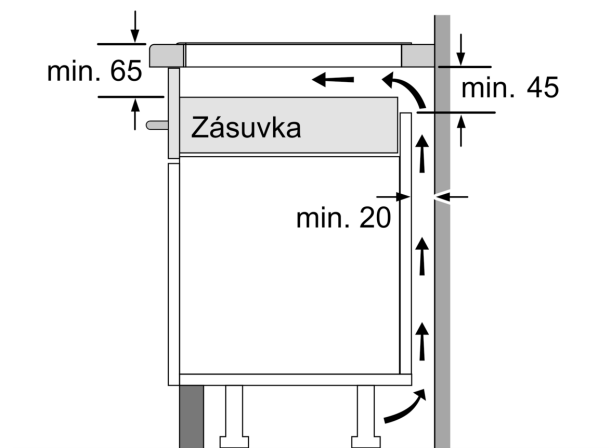

Technické údaje

označenie produktového radu: Varná doska s ovládaním
 Typ inštalácie: zabudovateľný zdroj el. energie: elektrický
 Počet varných zón: 4
 Požadovaná veľkosť otvoru na inštaláciu (v x š x h): ... 55 x 560-560 x 490-500 mm
 Šírka: 583 mm
 rozmery spotrebiča: 55 x 583 x 513 mm
 rozmery zabaleného spotrebiča: 126 x 753 x 608 mm
 Hmotnosť netto: 11.8 kg
 hmotnosť brutto: 14.1 kg
 ukazovateľ zvyškového tepla: Separátne umiestnenie ovládacieho panela: vpredu
 základný materiál povrchu: sklokeramika
 materiál povrchu: čierna, antikoro
 farba rámu: antikoro
 Dĺžka prírodného kábla: 110.0 cm
 EAN: 4242005088737
 napätie: 220-240 V
 frekvencia: 50; 60 Hz

- rozmery spotrebiča (V x Š x H): 55 x 583 x 513 mm
- rozmery pre vstavenie (V x Š x H): 55 x 560 x 490 - 500 mm
- min. hrúbka pracovnej dosky: 16 mm
- príkon: 6.9 kW
- PowerManagement: v prípade potreby obmedzí maximálny výkon (závisí na poistkovej ochrane elektrickej inštalácie)
- pripojovací kábel: 1.1 m, pripojovací kábel súčasťou balenia

Inštalácia

Séria 6, Indukčná varná doska, 60 cm, čierna, inštalácia na pracovnú dosku s rámčekom PVS645FB5E

① Je potrebné počítať s vetracou štrbinou

rozmery v mm

rozmery v mm

- A:** Minimálna vzdialenosť od výrezu na varnú dosku k stene.
B: Hĺbka zapustenia
C: Voľný priestor medzi povrchom pracovnej dosky a hornou časťou prednej časti rúry musí byť 30 mm. Pozrite si požiadavky na priestor na rúru.

rozmery v mm