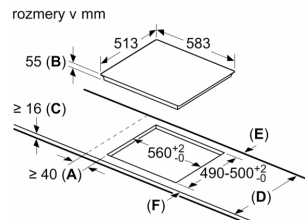

Technické údaje

označenie produktového radu: Varná doska s ovládaním
 Typ inštalácie: zabudovateľný zdroj el. energie: elektrický
 Počet varných zón: 4
 Požadovaná veľkosť otvoru na inštaláciu (v x š x h): ... 55 x 560-560 x 490-500 mm
 Šírka: 583 mm
 rozmery spotrebiča: 55 x 583 x 513 mm
 rozmery zabaleného spotrebiča: 126 x 753 x 608 mm
 Hmotnosť netto: 11.8 kg
 hmotnosť brutto: 14.1 kg
 ukazovateľ zvyškového tepla: Separátne umiestnenie ovládacieho panela: vpredu
 základný materiál povrchu: sklokeramika
 materiál povrchu: čierna, antikoro
 farba rámu: antikoro
 Dĺžka prírodného kábla: 110.0 cm
 EAN: 4242005088737
 napätie: 220-240 V
 frekvencia: 50; 60 Hz

- rozmery spotrebiča (V x Š x H): 55 x 583 x 513 mm
- rozmery pre vstavenie (V x Š x H): 55 x 560 x 490 - 500 mm
- min. hrúbka pracovnej dosky: 16 mm
- príkon: 6.9 kW
- PowerManagement: v prípade potreby obmedzí maximálny výkon (závisí na poistkovej ochrane elektrickej inštalácie)
- pripojovací kábel: 1.1 m, pripojovací kábel súčasťou balenia

Inštalácia

Séria 6, Indukčná varná doska, 60 cm, čierna, inštalácia na pracovnú dosku s rámčekom PVS645FB5E

① Je potrebné počítať s vetracou štrbinou

rozmery v mm

rozmery v mm

- A:** Minimálna vzdialenosť od výrezu na varnú dosku k stene.
B: Hĺbka zapustenia
C: Voľný priestor medzi povrchom pracovnej dosky a hornou časťou prednej časti rúry musí byť 30 mm. Pozrite si požiadavky na priestor na rúru.

rozmery v mm