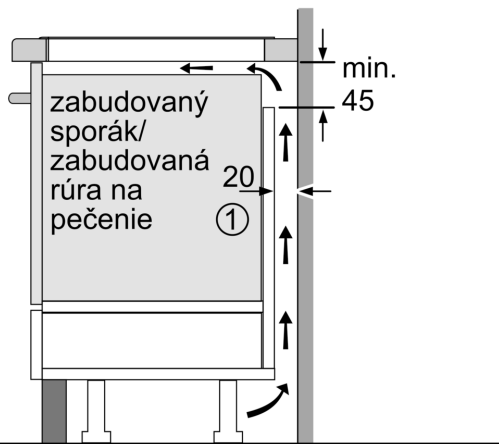

Séria 6, Indukčná varná doska, 60 cm, čierna, inštalácia na pracovnú dosku s rámčekom PVS645FB5E