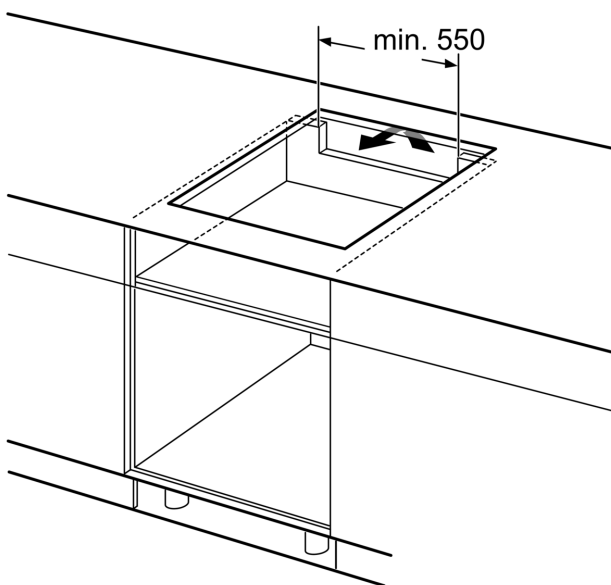

Technické údaje

označenie produktového radu: Varná doska s ovládaním
 Typ inštalácie: zabudovateľný zdroj el. energie: elektrický
 Počet varných zón: 4
 Požadovaná veľkosť otvoru na inštaláciu (v x š x h): ... 55 x 560-560 x 490-500 mm
 Šírka: 583 mm
 rozmery spotrebiča: 55 x 583 x 513 mm
 rozmery zabaleného spotrebiča: 126 x 753 x 608 mm
 Hmotnosť netto: 11.8 kg
 hmotnosť brutto: 14.1 kg
 ukazovateľ zvyškového tepla: Separátne umiestnenie ovládacieho panela: vpredu
 základný materiál povrchu: sklokeramika
 materiál povrchu: čierna, antikoro
 farba rámu: antikoro
 Dĺžka prírodného kábla: 110.0 cm
 EAN: 4242005088737
 napätie: 220-240 V
 frekvencia: 50; 60 Hz

- rozmery spotrebiča (V x Š x H): 55 x 583 x 513 mm
- rozmery pre vstavenie (V x Š x H): 55 x 560 x 490 - 500 mm
- min. hrúbka pracovnej dosky: 16 mm
- príkon: 6.9 kW
- PowerManagement: v prípade potreby obmedzí maximálny výkon (závisí na poistkovej ochrane elektrickej inštalácie)
- pripojovací kábel: 1.1 m, pripojovací kábel súčasťou balenia

Inštalácia

Séria 6, Indukčná varná doska, 60 cm, čierna, inštalácia na pracovnú dosku s rámčekom PVS645FB5E

① Je potrebné počítať s vetracou štrbinou

rozmery v mm

rozmery v mm

- A:** Minimálna vzdialenosť od výrezu na varnú dosku k stene.
B: Hĺbka zapustenia
C: Voľný priestor medzi povrchom pracovnej dosky a hornou časťou prednej časti rúry musí byť 30 mm. Pozrite si požiadavky na priestor na rúru.

rozmery v mm