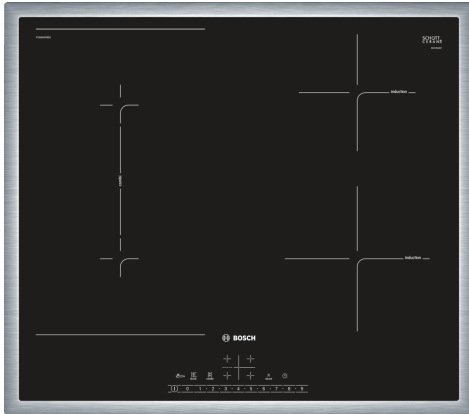

Séria 6, Indukčná varná doska, 60 cm, čierna, inštalácia na pracovnú dosku s rámčekom PVS645FB5E

Zvláštne príslušenstvo

HEZ390090	Wok panvica s mriežkou a pokrievkou
HEZ9ES100	Varič na espresso
HEZ9FE280	Panvica na pečenie Ø 18 / 28 cm
HEZ9SE040	4-dielna sada riadu
HEZ9SE060	6 dielna sada riadu

Indukčná varná doska s CombiZones: umožňuje umiestniť veľké, oválne alebo štvorhranné hrnce/pekáče na dve varné zóny, ktoré je možné spojiť.

- **DirectSelect:** jednoduchý, priamy výber zvolenej varnej zóny, stupňa výkonu a dodatočných funkcií.
- **CombiZone:** spája dve indukčné varné zóny na ohrev veľkého riadu.
- **Rám z nehrdzavejúcej ocele:** nízky rám okolo varnej dosky.
- **PowerBoost:** až o 50 % viac energie na rýchlejšie rozohriatie indukčnej varnej dosky.
- **ReStart:** ak sa niečo prevarí, varná doska sa automaticky vypne a uloží posledné vybrané nastavenie.

Technické údaje

označenie produktového radu: ..... Varná doska s ovládaním
Typ inštalácie: ..... zabudovateľný zdroj el. energie: ..... elektrický
Počet varných zón: 4
Požadovaná veľkosť otvoru na inštaláciu (v x š x h): ... 55 x 560-560 x 490-500 mm
Šírka: ..... 583 mm
rozmery spotrebiča: ..... 55 x 583 x 513 mm
rozmery zabaleného spotrebiča: ..... 126 x 753 x 608 mm
Hmotnosť netto: ..... 11.8 kg
hmotnosť brutto: ..... 14.1 kg
ukazovateľ zvyškového tepla: ..... Separátne umiestnenie ovládacieho panela: ..... vpredu
základný materiál povrchu: ..... sklokeramika
materiál povrchu: ..... čierna, antikoro
farba rámu: ..... antikoro
Dĺžka prírodného kábla: ..... 110.0 cm
EAN: 4242005088737
napätie: ..... 220-240 V
frekvencia: ..... 50; 60 Hz