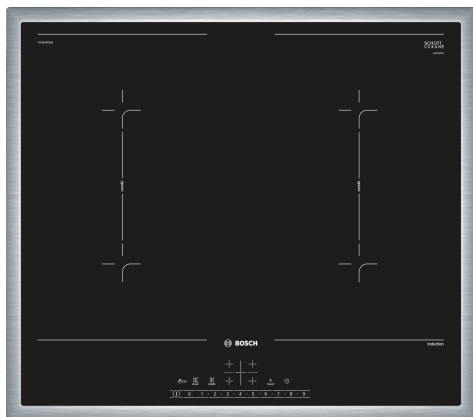

Séria 6, Indukčná varná doska, 60 cm, čierna, inštalácia na pracovnú dosku s rámčekom PVQ645FB5E

Zvláštne príslušenstvo

HEZ390090	Wok panvica s mriežkou a pokrievkou
HEZ9ES100	Varič na espresso
HEZ9FE280	Panvica na pečenie Ø 18 / 28 cm
HEZ9SE040	4-dielna sada riadu
HEZ9SE060	6 dielna sada riadu

Indukčná varná doska s CombiZones: umožňuje umiestniť veľké, oválne alebo štvorhranné hrnce/pekáče na dve varné zóny, ktoré je možné spojiť.

- **DirectSelect:** jednoduchý, priamy výber zvolenej varnej zóny, stupňa výkonu a dodatočných funkcií.
- **CombiZone:** spája dve indukčné varné zóny na ohrev veľkého riadu.
- **Rám z nehrdzavejúcej ocele:** nízky rám okolo varnej dosky.
- **PowerBoost:** až o 35 % rýchlejší ohrev v porovnaní s najvyšším výkonom.
- **ReStart:** obnoví činnosť varnej dosky v prípade náhodného vypnutia.

Technické údaje

označenie produktového radu: ..... Varná doska s ovládaním
Typ inštalácie: ..... zabudovateľný zdroj el. energie: ..... elektrický
Počet varných zón: 4
Požadovaná veľkosť otvoru na inštaláciu (v x š x h): ... 55 x 560-560 x 490-500 mm
Šírka: ..... 583 mm
rozmery spotrebiča: ..... 55 x 583 x 513 mm
rozmery zabaleného spotrebiča: ..... 126 x 753 x 608 mm
Hmotnosť netto: ..... 11.8 kg
hmotnosť brutto: ..... 14.1 kg
ukazovateľ zvyškového tepla: ..... Separátne umiestnenie ovládacieho panela: ..... vpredu
základný materiál povrchu: ..... sklokeramika
materiál povrchu: ..... čierna, antikoro
farba rámu: ..... antikoro
Dĺžka prívodného kábla: ..... 110.0 cm
EAN: 4242005088249
napätie: ..... 220-240 V
frekvencia: ..... 50; 60 Hz