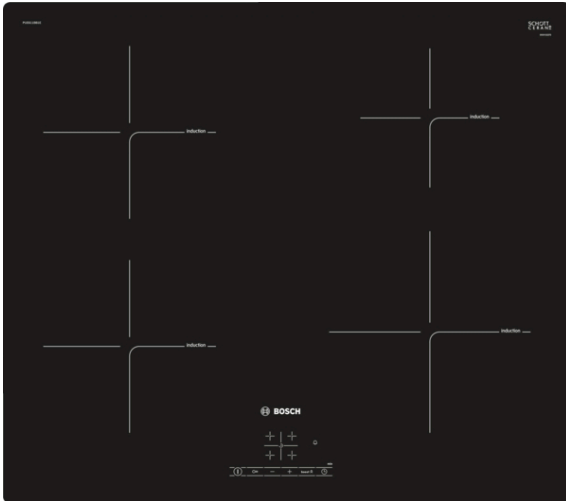

**Séria 4, Indukčná varná doska, 60 cm, inštalácia na pracovnú dosku bez rámčeka  
PUE611BB1E**

**Zvláštne príslušenstvo**

HEZ390090 : Wok panvica s mriežkou a pokrievkou  
HEZ9ES100 : Varič na espresso  
HEZ9FE280 : Panvica na pečenie Ø 18 / 28 cm  
HEZ9SE030 : Sada riadu  
HEZ9SE040 : 4-dielna sada riadu  
HEZ9SE060 : 6 dielna sada riadu

**Technické údaje**

označenie produktového radu : Varná doska s ovládaním

konštrukcia : Vstavaný spotrebič

zdroj el. energie : elektrický

počet varných zón, ktoré možno použiť súčasne : 4

Rozmery niky : 51 x 560-560 x 490-500 mm

šírka : 592 mm

rozmery spotrebiča : 51 x 592 x 522 mm

rozmery zabaleného spotrebiča : 126 x 753 x 603 mm

Hmotnosť netto : 10,4 kg

hmotnosť brutto : 12,6 kg

ukazovateľ zvyšného tepla : Separátne

umiestnenie ovládacieho panelu : vpredu