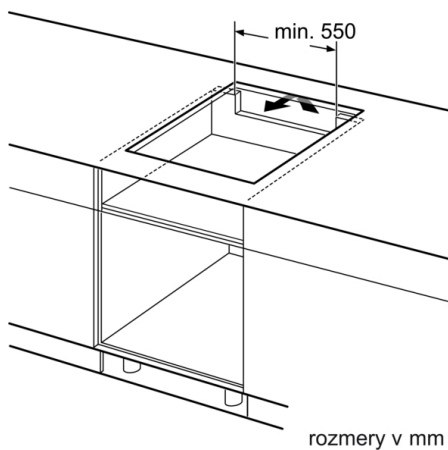

Séria 4, Indukčná varná doska, 60 cm, inštalácia na pracovnú dosku bez rámečka PUE611BB1E

①
Je potrebné počítať
s vetracou štrbinou

rozmery v mm