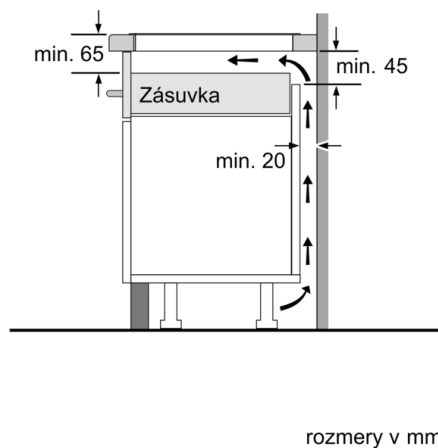

Séria 4, Indukčná varná doska, 60 cm, inštalácia na pracovnú dosku bez rámečka PUE611BB1E

①
Je potrebné počítať
s vetracou štrbinou

rozmery v mm