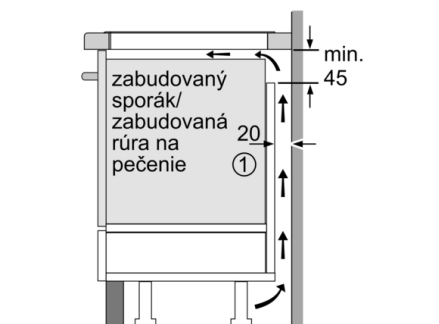

Séria 4, Indukčná varná doska, 60 cm, inštalácia na pracovnú dosku bez rámečka PUE611BB1E

①
Je potrebné počítať
s vetracou štrbinou

rozmery v mm