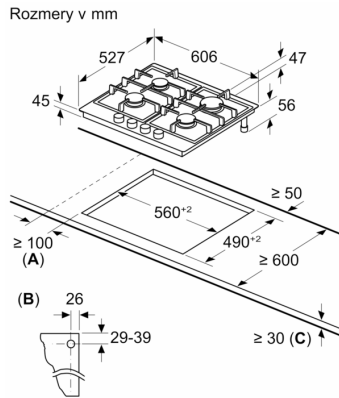

**Séria 8, Plynová varná doska, 60 cm,
sklokeramika, čierna
PRP6A6D70**

A: Min. vzdialenosť od výrezu varného panela k stene

B: Poloha plynovej prípojky vo výreze

C: Prípadne viac, pokiaľ je rúra na pečenie inštalovaná na spodku, pozri priestorové požiadavky rúry