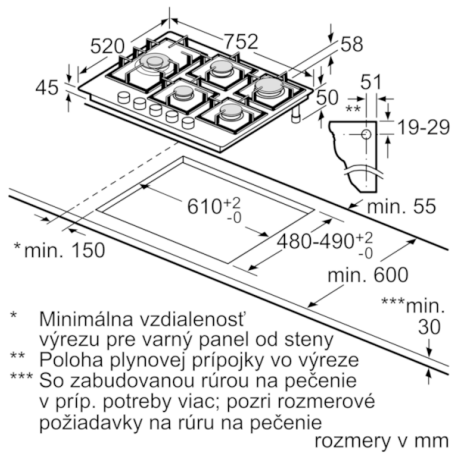

Technické údaje

označenie produktového radu :	plynová doska s ovládaním
Konštrukcia :	Zabudovateľné
zdroj el. energie :	plynový
počet varných zón, ktoré možno použiť súčasne :	5
Rozmery niky (mm) :	45 x 610-610 x 480-490
šírka (mm) :	752
rozmery spotrebiča (mm) :	45 x 752 x 520
rozmery zabaleného spotrebiča (mm) :	145 x 835 x 580
Hmotnosť netto (kg) :	17,851
hmotnosť brutto (kg) :	19,0
ukazovateľ zvýšného tepla :	žiadny
umiestnenie ovládacieho panelu :	vpredu
základný materiál povrchu :	tvrdené sklo
materiál povrchu :	čierna
farba rámu :	čierna
aprobačné certifikáty :	CE
Dĺžka prívodného kábla (cm) :	100
EAN :	4242002617947
príkonnosť (W) :	1
príkonnosť pri pripojení na plyn (W) :	11400
istota (A) :	3
napätie (V) :	220-240
frekvencia (Hz) :	50; 60

**Serie | 6, Plynová varná doska, 75 cm,
Nezávislé ovládanie
PPS816M91E**

**Plynový varný panel na tvrdenom skle:
ponúka ušľachtilý design a jednoduché
čistenie.**

-
- počet plynových horákov: 5
 - 1 silný horák, 2 normálne horáky, 1 úsporný horák, 1 horák WOK
 - vľavo: Wok horák 4 kW
 - uprostred vpredu: úsporný horák 1 kW
 - uprostred vzadu: štandardný horák 1.7 kW
 - vzadu vpravo: silný horák až 3 kW (v závislosti na typu plynu)
 - vpredu vpravo: normálny horák až 1.7 kW (v závislosti na typu plynu)
 - integrované zapalovanie v ovládacom gombíku
 - termoelektrická poistka zhasnutia plameňa
 - hlavný vypínač
 - detská poistka
 - samostatné liatinové rošty, deliteľné
 - pripojovací kábel: 1 m
 - prednastavené na zemný plyn (20 mbar)
 - trysky na propan-butan (28-30/37mbar) súčasť dodávky
 - dve možnosti zabudovania: zabudovanie na bežnú pracovnú dosku alebo plošné zabudovanie do roviny do prírodného kameňa alebo do pracovnej dosky s obkladom

**Serie | 6, Plynová varná doska, 75 cm,
Nezávislé ovládanie
PPS816M91E**

- * Minimálna vzdialenosť výrezu pre varný panel od steny
- ** Poloha plynovej prípojky vo výreze
- *** So zabudovanou rúrou na pečenie v príp. potreby viac; pozri rozmerové požiadavky na rúru na pečenie