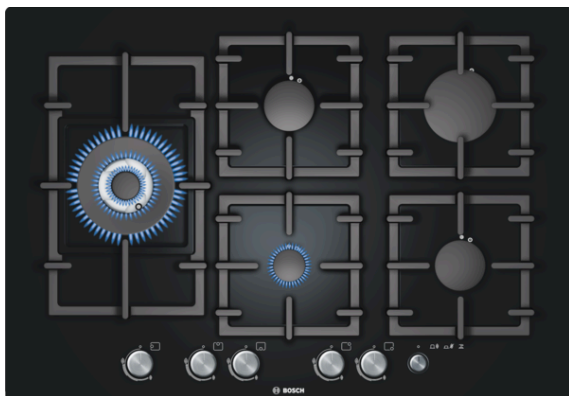

**Serie | 6, Plynová varná doska, 75 cm,
Nezávislé ovládanie
PPS816M91E**

Zvláštne príslušenstvo

HEZ298105 : Podložka pre mierne varenie
HEZ298114 : Podložka pod hrnce
HEZ298127 : Wok krúžok

**Plynový varný panel na tvrdenom skle:
ponúka ušľachtilý design a jednoduché
čistenie.**

- **Wok horák:** varenie s vysokým výkonom až 4,0 kW.
- **Hlavný vypínač:** vypne jedným stlačením naraz celý varný panel.
- **Farebné prevedenie:** elegantný design vďaka čiernemu tvrdenému sklu.
- **Masívne liatinové rošty:** zabezpečia stabilitu a odolnosť.

Technické údaje

označenie produktového radu :	plynová doska s ovládaním
Konštrukcia :	Zabudovateľné
zdroj el. energie :	plynový
počet varných zón, ktoré možno použiť súčasne :	5
Rozmery niky (mm) :	45 x 610-610 x 480-490
šírka (mm) :	752
rozmery spotrebiča (mm) :	45 x 752 x 520
rozmery zabaleného spotrebiča (mm) :	145 x 835 x 580
Hmotnosť netto (kg) :	17,851
hmotnosť brutto (kg) :	19,0
ukazovateľ zvýšného tepla :	žiadny
umiestnenie ovládacieho panelu :	vpredu
základný materiál povrchu :	tvrdené sklo
materiál povrchu :	čierna
farba rámu :	čierna
aprobačné certifikáty :	CE
Dĺžka prívodného kábla (cm) :	100
EAN :	4242002617947
príkonnosť (W) :	1
príkonnosť pri pripojení na plyn (W) :	11400
istota (A) :	3
napätie (V) :	220-240
frekvencia (Hz) :	50; 60