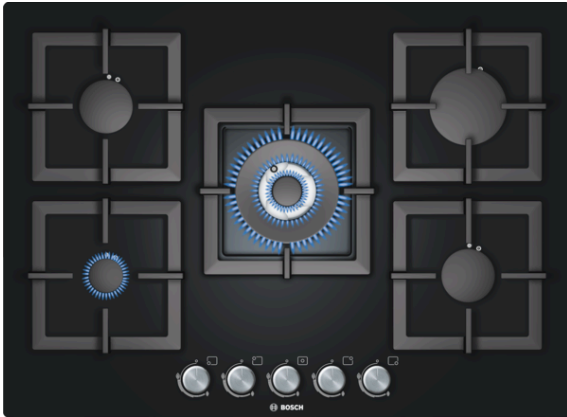

**Serie | 6, Plynová varná doska, 70 cm,
Nezávislé ovládanie
PPQ716B21E**

Zvláštne príslušenstvo

HEZ298105 : Podložka pre mierne varenie
HEZ298114 : Podložka pod hrnce
HEZ298127 : Wok krúžok

**Plynový varný panel na tvrdenom skle:
ponúka ušľachtilý design a jednoduché
čistenie.**

- **Wok horák:** varenie s vysokým výkonom až 4,0 kW.
- **Farebné prevedenie:** elegantný design vďaka čiernemu tvrdenému sklu.
- **Samostatné liatinové rošty pod hrnce:** pre jednoduchú manipuláciu a čistenie.

Technické údaje

označenie produktového radu :	plynová doska s ovládaním
Konštrukcia :	Zabudovateľné
zdroj el. energie :	plynový
počet varných zón, ktoré možno použiť súčasne :	5
Rozmery niky (mm) :	45 x 560-560 x 480-490
šírka (mm) :	710
rozmery spotrebiča (mm) :	45 x 710 x 520
rozmery zabaleného spotrebiča (mm) :	145 x 775 x 580
Hmotnosť netto (kg) :	17,674
hmotnosť brutto (kg) :	19,0
ukazovateľ zvyšného tepla :	žiadny
umiestnenie ovládacieho panelu :	vpredu
základný materiál povrchu :	tvrdené sklo
materiál povrchu :	čierna
farba rámu :	čierna
aprobačné certifikáty :	CE
Dĺžka prívodného kábla (cm) :	100
EAN :	4242002617824
príkion (W) :	1
príkion pri pripojení na plyn (W) :	11400
istenie (A) :	3
napätie (V) :	220-240
frekvencia (Hz) :	60; 50

4 242002 617824