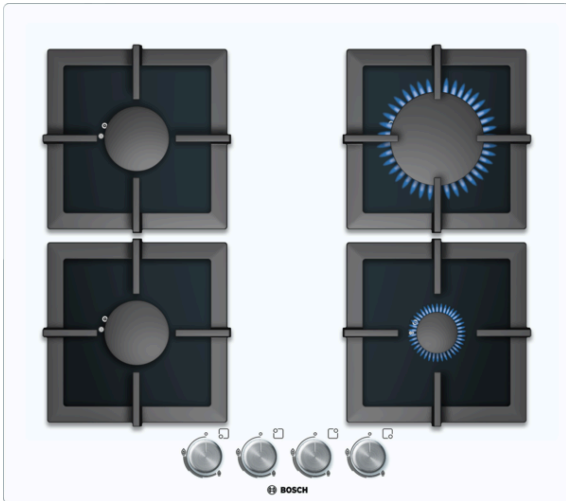

**Serie | 6, Plynová varná doska, 60 cm,
Nezávislé ovládanie
PPP612B21E**

Zvláštne príslušenstvo

HEZ298105 : Podložka pre mierne varenie
HEZ298114 : Podložka pod hrnce

**Plynový varný panel na tvrdenom skle:
ponúka ušľachtilý design a jednoduché
čistenie.**

- **Farebné prevedenie:** elegantný design na bielom tvrdenom skle.
- **Samostatné liatinové rošty pod hrnce:** pre jednoduchú manipuláciu a čistenie.

Technické údaje

označenie produktového radu :	plynová doska s ovládaním
Konštrukcia :	Zabudovateľné
zdroj el. energie :	plynový
počet varných zón, ktoré možno použiť súčasne :	4
Rozmery niky (mm) :	43 x 560-560 x 480-490
šírka (mm) :	590
rozmery spotrebiča (mm) :	43 x 590 x 520
rozmery zabaleného spotrebiča (mm) :	145 x 655 x 580
Hmotnosť netto (kg) :	12,804
hmotnosť brutto (kg) :	14,0
ukazovateľ zvyšného tepla :	žiadny
umiestnenie ovládacieho panelu :	vpredu
základný materiál povrchu :	tvrdené sklo
materiál povrchu :	biela
farba rámu :	biela
aprobačné certifikáty :	CE
Dĺžka prívodného kábla (cm) :	100
EAN :	4242002603698
príkon (W) :	1
príkon pri pripojení na plyn (W) :	7400
istenie (A) :	3
napätie (V) :	220-240
frekvencia (Hz) :	50; 60

4 242002 603698