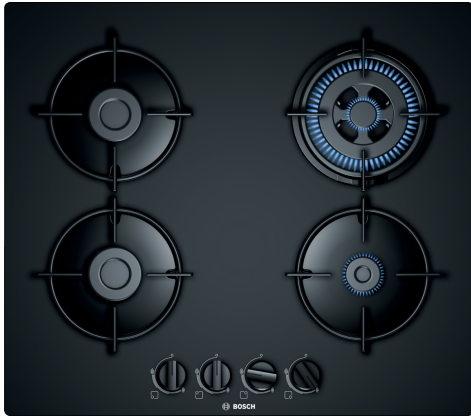

**Séria 4, Plynová varná doska, 60 cm,  
tvrdené sklo, čierna  
PNH6B6B10**

**Zvláštne príslušenstvo**

HEZ298105	Podložka pre mierne varenie
HEZ298110	Wok krúžok
HEZ298114	Podložka pod hrnce

**Plynový varný panel s vpredu  
umiestnenými ovládacími gombíkmi:  
zvolenú varnú zónu je možné pohodlne  
ovládať spredu.**

- **Wok horák:** výkonné varenie až do 3,3 kW (v závislosti od druhu plynu).
- **Samostatné oceľové rošty:** pre jednoduchú manipuláciu a čistenie.
- **Biomethane-ready:** pripojte svoju plynovú varnú dosku na obnoviteľný biometánový plyn.
- **Mečovité gombíky:** pre ergonomické ovládanie.
- **Povrchová úprava:** elegantný design, čierne tvrdené sklo.

### **Design**

- povrch: tvrdené sklo , čierna
- dizajn bez rámčeka: varnú dosku umiestnite zarovnanú alebo mierne vyvýšenú na pracovnú dosku
- samostatné oceľové smaltované rošty

**Séria 4, Plynová varná doska, 60 cm,  
tvrdené sklo, čierna  
PNH6B6B10**